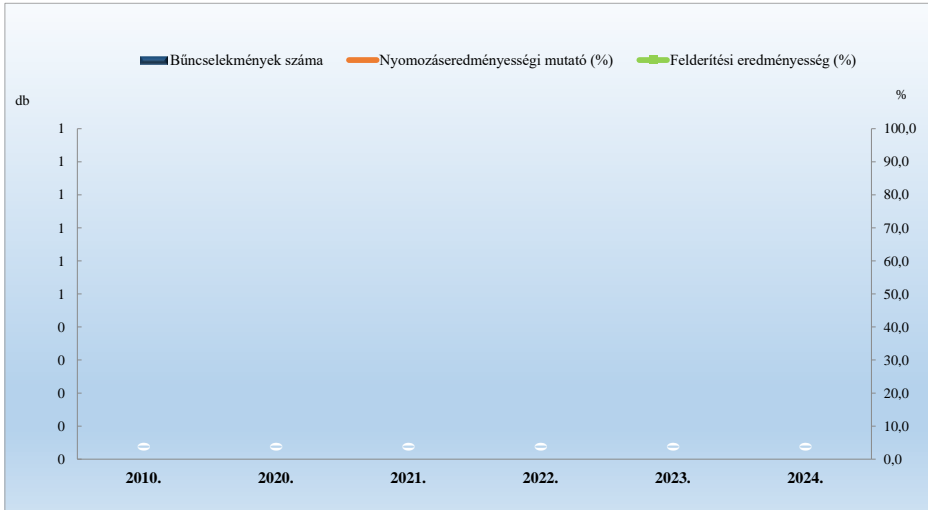

Garázdaság
2010. és 2020-2024. évi ENyÜBS adatok alapján
Vértessacs / Bicskei Rendőrkapitányság

Kiskorú veszélyeztetése
2010. és 2020-2024. évi ENyÜBS adatok alapján
Vértesacska / Bicskei Rendőrkapitányság