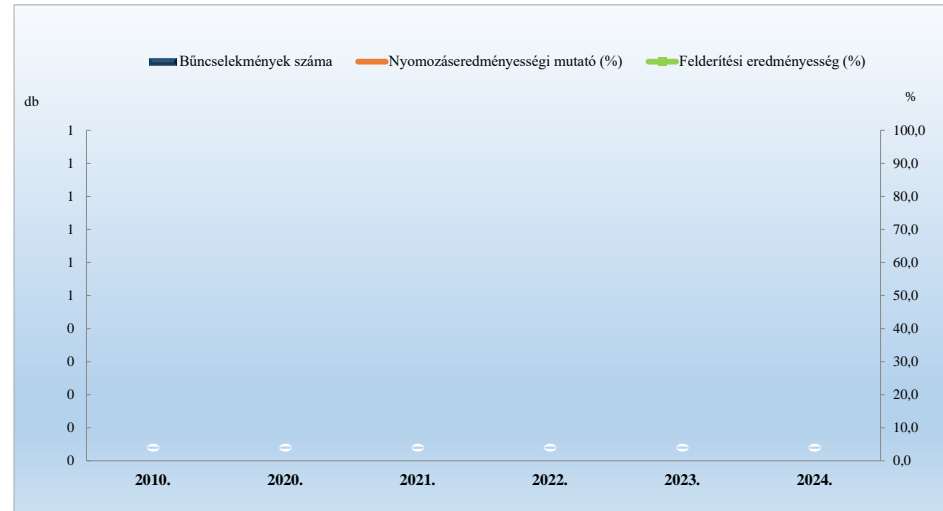

Embercsempészés
2010. és 2020-2024. évi ENyÜBS adatok alapján
Vértesacska / Bicskei Rendőrkapitányság

Halált okozó testi sértés
2010. és 2020-2024. évi ENyÜBS adatok alapján
Vértesacska / Bicskei Rendőrkapitányság