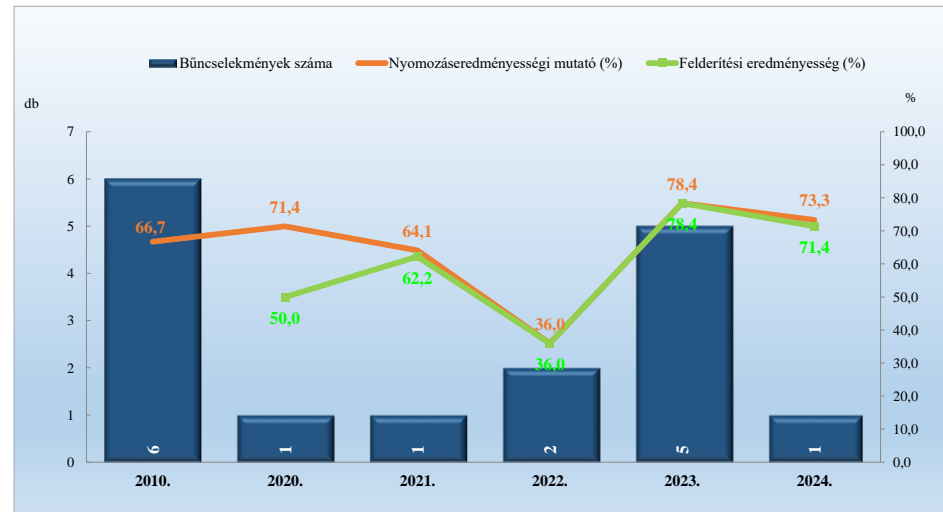

Segítségnyújtás elmulasztása
2010. és 2020-2024. évi ENyÜBS adatok alapján
Vértesacsca / Bicskei Rendőrkapitányság

Csalás
2010. és 2020-2024. évi ENyÜBS adatok alapján
Vértesacsca / Bicskei Rendőrkapitányság