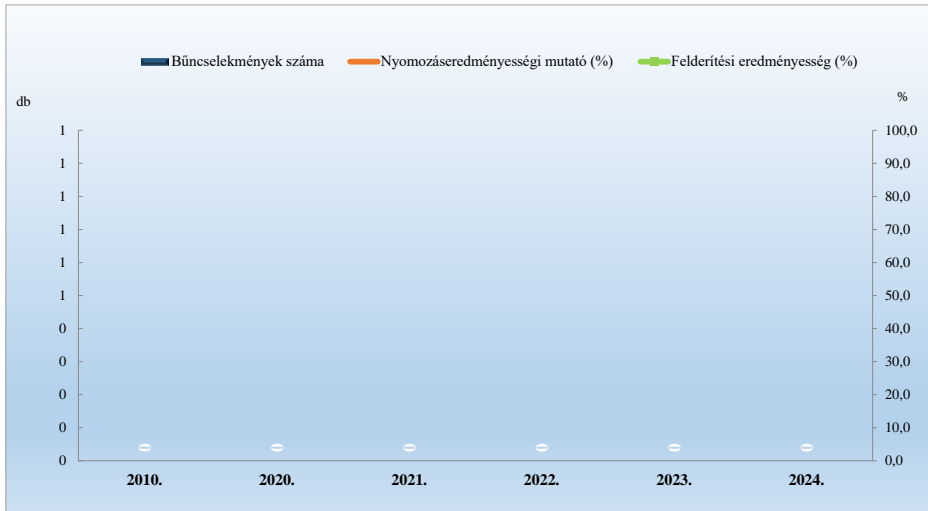

Cserbenhagyás
2010. és 2020-2024. évi ENyÜBS adatok alapján
Vértesacsca / Bicskei Rendőrkapitányság

Jármű önkényes elvétele
2010. és 2020-2024. évi ENyÜBS adatok alapján
Vértesacsca / Bicskei Rendőrkapitányság