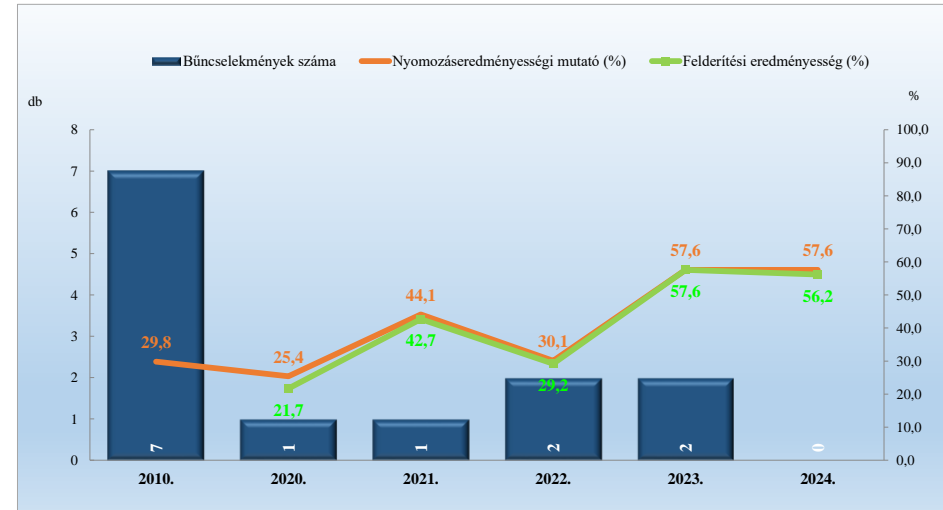

Kiskorú veszélyeztetése
2010. és 2020-2024. évi ENyÜBS adatok alapján
Vértesacska / Bicskei Rendőrkapitányság

Embercsempészés
2010. és 2020-2024. évi ENyÜBS adatok alapján
Vértesacska / Bicskei Rendőrkapitányság

Garázdaság
2010. és 2020-2024. évi ENyÜBS adatok alapján
Vértessacs / Bicskei Rendőrkapitányság

Önbíráskodás
2010. és 2020-2024. évi ENyÜBS adatok alapján
Vértessacs / Bicskei Rendőrkapitányság

Kábítószerrel kapcsolatos bűncselekmény (terjesztői magatartás)
2010. és 2020-2024. évi ENyÜBS adatok alapján
Vértessacs / Bicskei Rendőrkapitányság

Lopás*
2010. és 2020-2024. évi ENyÜBS adatok alapján
Vértessacs / Bicskei Rendőrkapitányság

Személygépkocsi lopás
2010. és 2020-2024. évi ENyÚBS adatok alapján
Vértesacsa / Bicskei Rendőrkapitányság

Zárt gépjármű-feltörés
2010. és 2020-2024. évi ENyÚBS adatok alapján
Vértesacsa / Bicskei Rendőrkapitányság