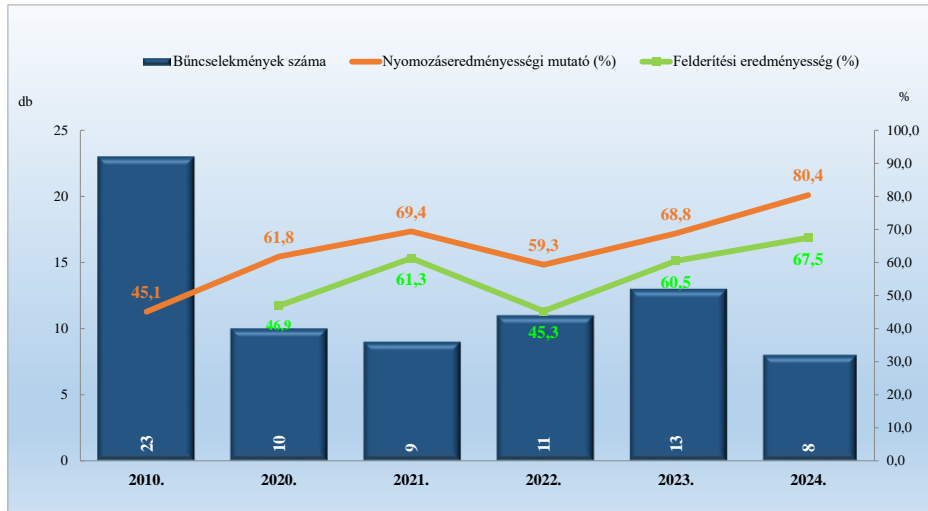

Összes bűncselekmény
2010. és 2020-2024. évi ENyÜBS adatok alapján
Vértesacsa / Bicskei Rendőrkapitányság

14 kiemelten kezelt bűncselekmény összesen
2010. és 2020-2024. évi ENyÜBS adatok alapján
Vértesacsa / Bicskei Rendőrkapitányság

Közterületen elkövetett bűncselekmény
2010. és 2020-2024. évi ENyÜBS adatok alapján
Vértesacsa / Bicskei Rendőrkapitányság

Közterületen elkövetett kiemelten kezelt bűncselekmény
2010. és 2020-2024. évi ENyÜBS adatok alapján
Vértesacsa / Bicskei Rendőrkapitányság