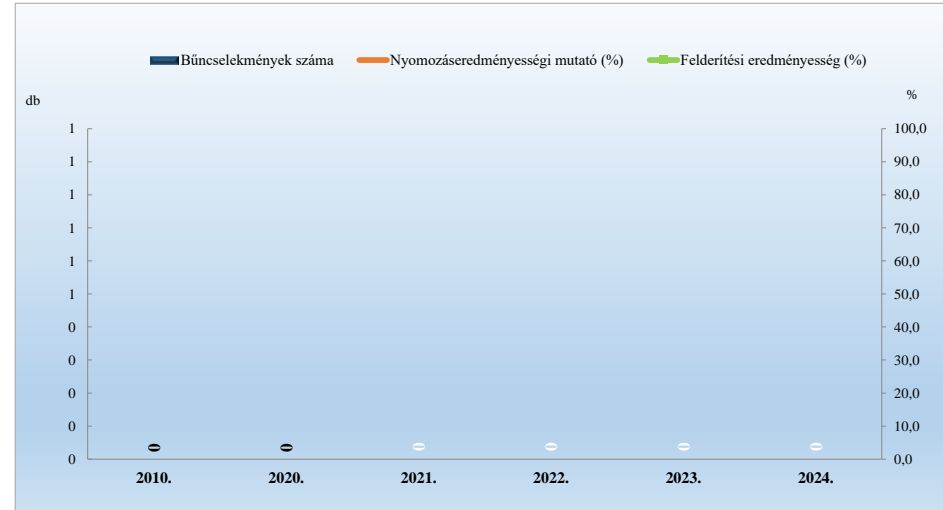

Önbíráskodás
2010. és 2020-2024. évi ENyÜBS adatok alapján
Vértessacs / Bicskei Rendőrkapitányság

Embercsempészés
2010. és 2020-2024. évi ENyÜBS adatok alapján
Vértesacska / Bicskei Rendőrkapitányság