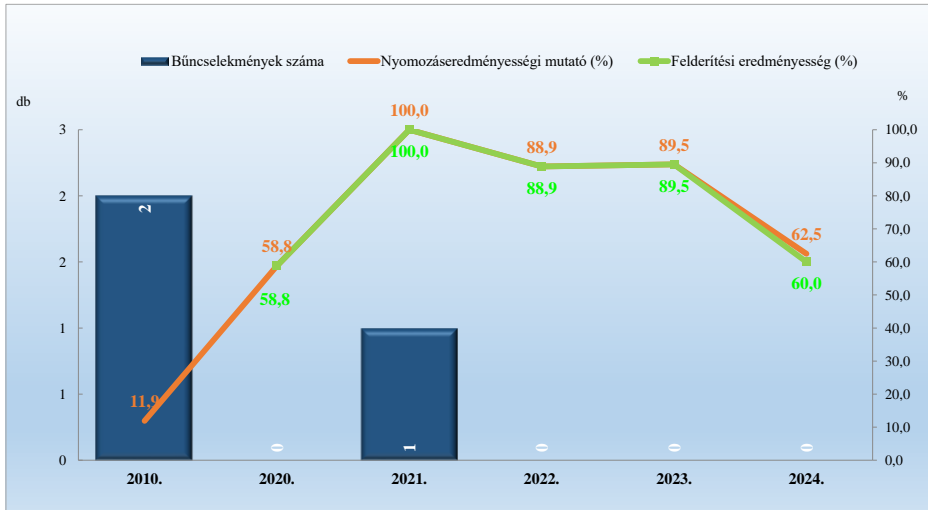

Kifosztás
2010. és 2020-2024. évi ENyÜBS adatok alapján
Vértesacsca / Bicskei Rendőrkapitányság

Lakásbetörés
2010. és 2020-2024. évi ENyÚBS adatok alapján
Vértesacsa / Bicskei Rendőrkapitányság