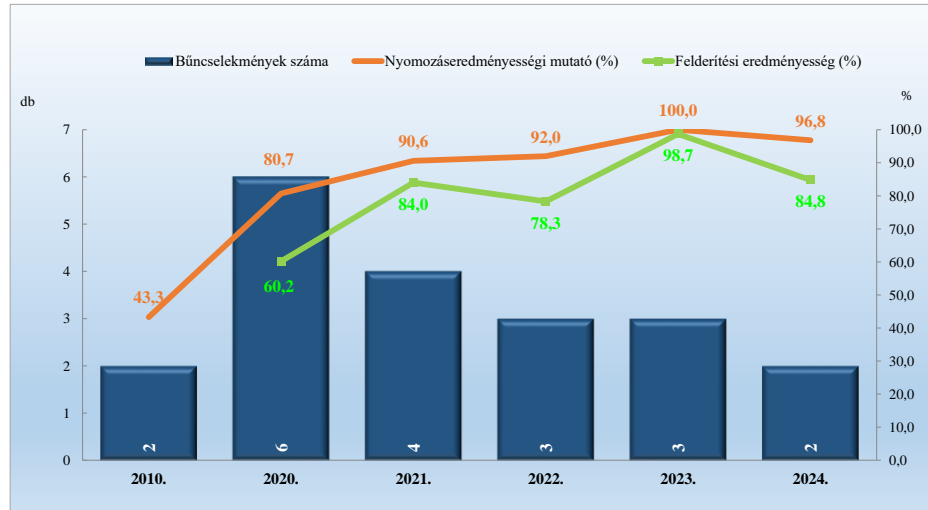

Összes bűncselekmény
2010. és 2020-2024. évi ENyÜBS adatok alapján
Vértesacsa / Bicskei Rendőrkapitányság

14 kiemelten kezelt bűncselekmény összesen
2010. és 2020-2024. évi ENyÜBS adatok alapján
Vértesacsa / Bicskei Rendőrkapitányság

Közterületen elkövetett bűncselekmény
2010. és 2020-2024. évi ENyÜBS adatok alapján
Vértesacsa / Bicskei Rendőrkapitányság

Közterületen elkövetett kiemelten kezelt bűncselekmény
2010. és 2020-2024. évi ENyÜBS adatok alapján
Vértesacsa / Bicskei Rendőrkapitányság