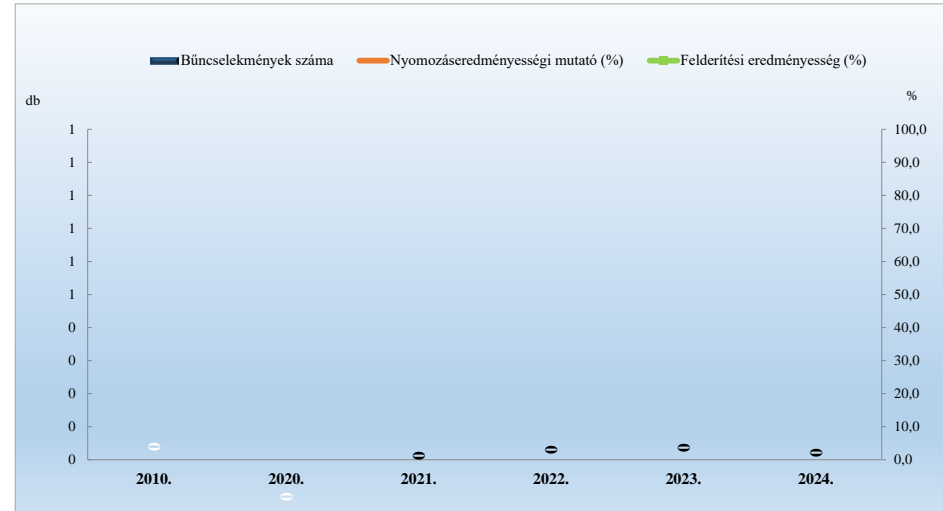

Kiskorú veszélyeztetése
2010. és 2020-2024. évi ENyÜBS adatok alapján
Vértesacska / Bicskei Rendőrkapitányság

Embercsempészés
2010. és 2020-2024. évi ENyÜBS adatok alapján
Vértesacska / Bicskei Rendőrkapitányság

Garázdaság
2010. és 2020-2024. évi ENyÜBS adatok alapján
Vértessacs / Bicskei Rendőrkapitányság

Önbíráskodás
2010. és 2020-2024. évi ENyÜBS adatok alapján
Vértessacs / Bicskei Rendőrkapitányság

Kábítószerrel kapcsolatos bűncselekmény (terjesztői magatartás)
2010. és 2020-2024. évi ENyÜBS adatok alapján
Vértessacs / Bicskei Rendőrkapitányság

Lopás*
2010. és 2020-2024. évi ENyÜBS adatok alapján
Vértessacs / Bicskei Rendőrkapitányság

Személygépkocsi lopás
2010. és 2020-2024. évi ENyÚBS adatok alapján
Vértesacsa / Bicskei Rendőrkapitányság

Zárt gépjármű-feltörés
2010. és 2020-2024. évi ENyÚBS adatok alapján
Vértesacsa / Bicskei Rendőrkapitányság