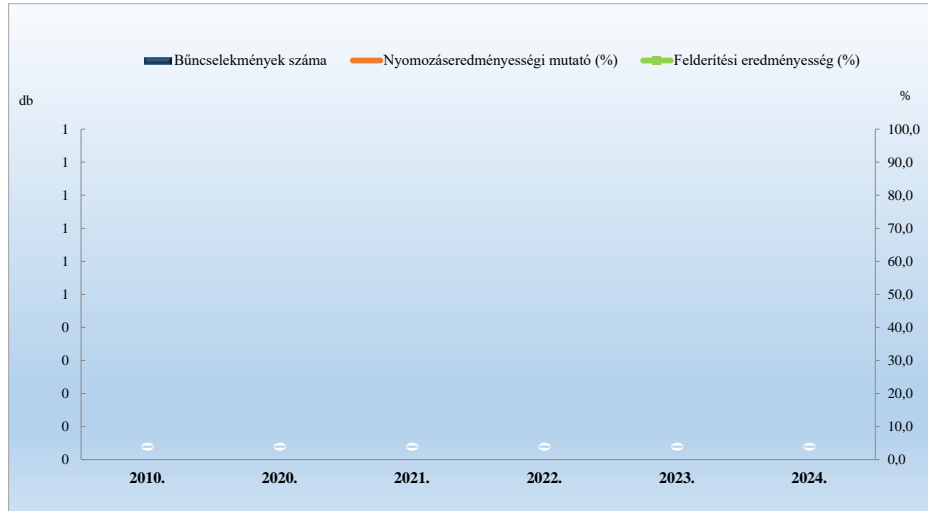

Rongálás
2010. és 2020-2024. évi ENyÜBS adatok alapján
Vértesacsca / Bicskei Rendőrkapitányság

Kifosztás
2010. és 2020-2024. évi ENyÜBS adatok alapján
Vértesacsca / Bicskei Rendőrkapitányság