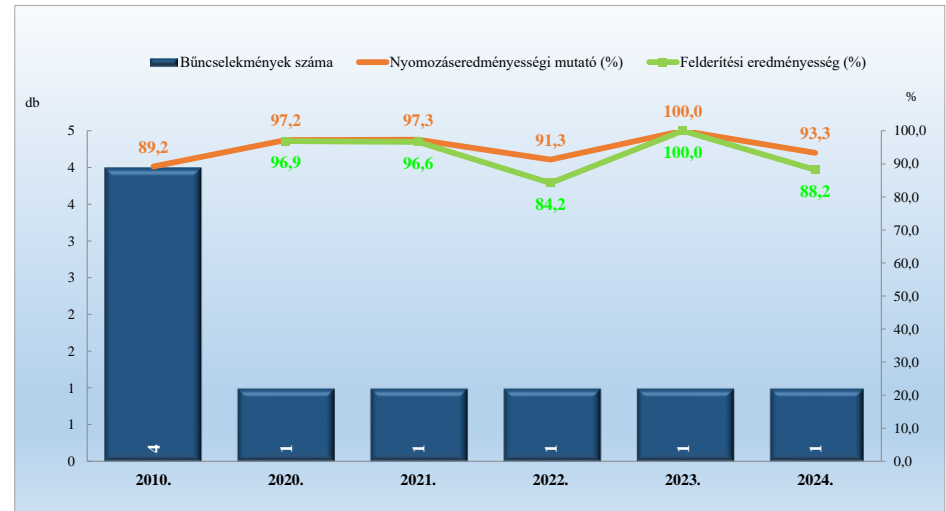

Közterületen elkövetett bűncselekmény
2010. és 2020-2024. évi ENyÜBS adatok alapján
Vértesacsa / Bicskei Rendőrkapitányság

Közterületen elkövetett kiemelten kezelt bűncselekmény
2010. és 2020-2024. évi ENyÜBS adatok alapján
Vértesacsa / Bicskei Rendőrkapitányság

Emberölés
2010. és 2020-2024. évi ENyÜBS adatok alapján
Vértesacsa / Bicskei Rendőrkapitányság

Szándékos befejezett emberölés
2010. és 2020-2024. évi ENyÜBS adatok alapján
Vértesacsa / Bicskei Rendőrkapitányság

Emberölés kísérlete
2010. és 2020-2024. évi ENyÜBS adatok alapján
Vértesacsa / Bicskei Rendőrkapitányság

Testi sértés
2010. és 2020-2024. évi ENyÜBS adatok alapján
Vértesacsa / Bicskei Rendőrkapitányság