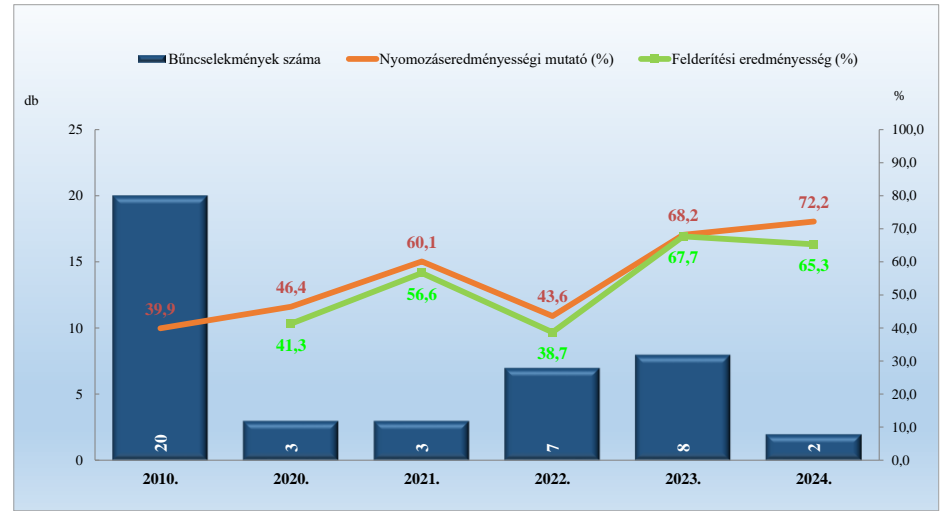

Összes bűncselekmény
2010. és 2020-2024. évi ENyÜBS adatok alapján
Vértesacsa / Bicskei Rendőrkapitányság

14 kiemelten kezelt bűncselekmény összesen
2010. és 2020-2024. évi ENyÜBS adatok alapján
Vértesacsa / Bicskei Rendőrkapitányság

Közterületen elkövetett bűncselekmény
2010. és 2020-2024. évi ENyÜBS adatok alapján
Vértesacsa / Bicskei Rendőrkapitányság

Közterületen elkövetett kiemelten kezelt bűncselekmény
2010. és 2020-2024. évi ENyÜBS adatok alapján
Vértesacsa / Bicskei Rendőrkapitányság