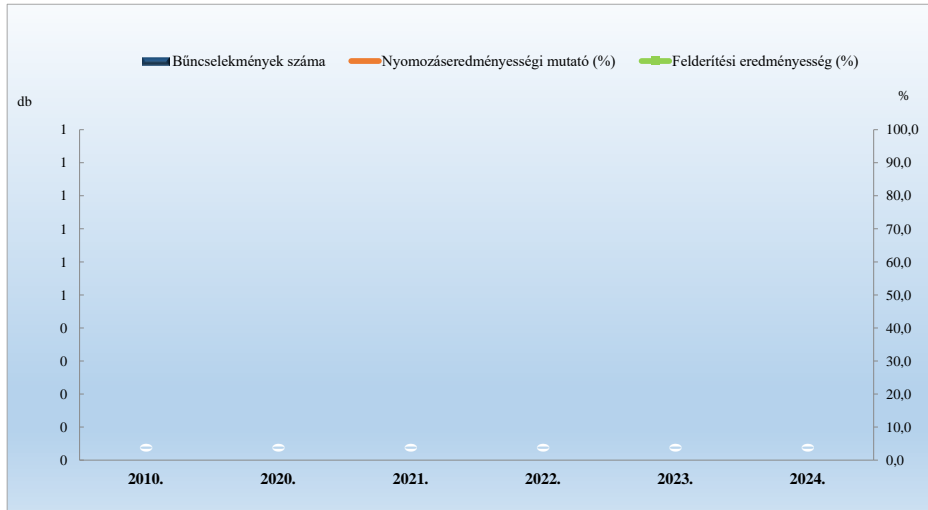

Cserbenhagyás
2010. és 2020-2024. évi ENyÜBS adatok alapján
Vértesacsca / Bicskei Rendőrkapitányság