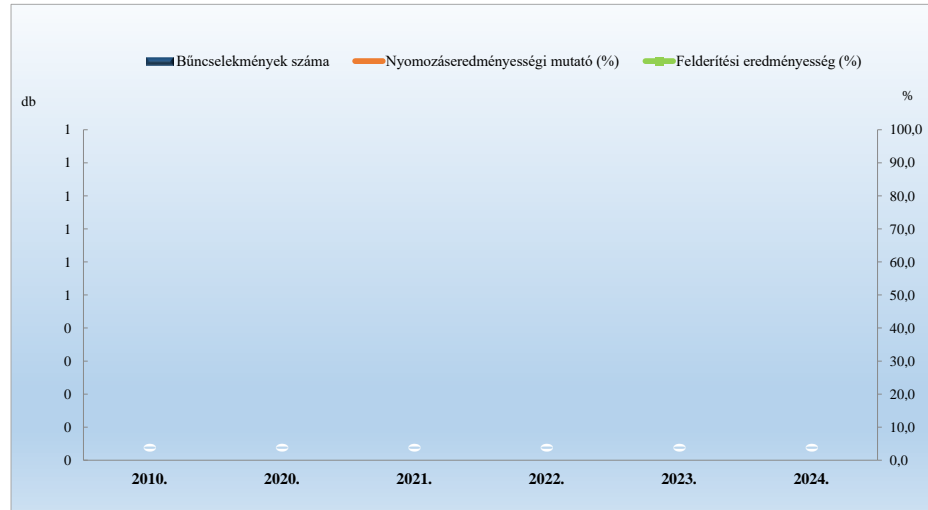

Súlyos testi sértés
2010. és 2020-2024. évi ENyÜBS adatok alapján
Vértesacska / Bicskei Rendőrkapitányság

Halált okozó testi sértés
2010. és 2020-2024. évi ENyÜBS adatok alapján
Vértesacska / Bicskei Rendőrkapitányság

Kiskorú veszélyeztetése
2010. és 2020-2024. évi ENyÜBS adatok alapján
Vértesacska / Bicskei Rendőrkapitányság

Embercsempészés
2010. és 2020-2024. évi ENyÜBS adatok alapján
Vértesacska / Bicskei Rendőrkapitányság

Garázdaság
2010. és 2020-2024. évi ENyÜBS adatok alapján
Vértessacs / Bicskei Rendőrkapitányság

Önbíráskodás
2010. és 2020-2024. évi ENyÜBS adatok alapján
Vértessacs / Bicskei Rendőrkapitányság

Kábítószerrel kapcsolatos bűncselekmény (terjesztői magatartás)
2010. és 2020-2024. évi ENyÜBS adatok alapján
Vértessacs / Bicskei Rendőrkapitányság