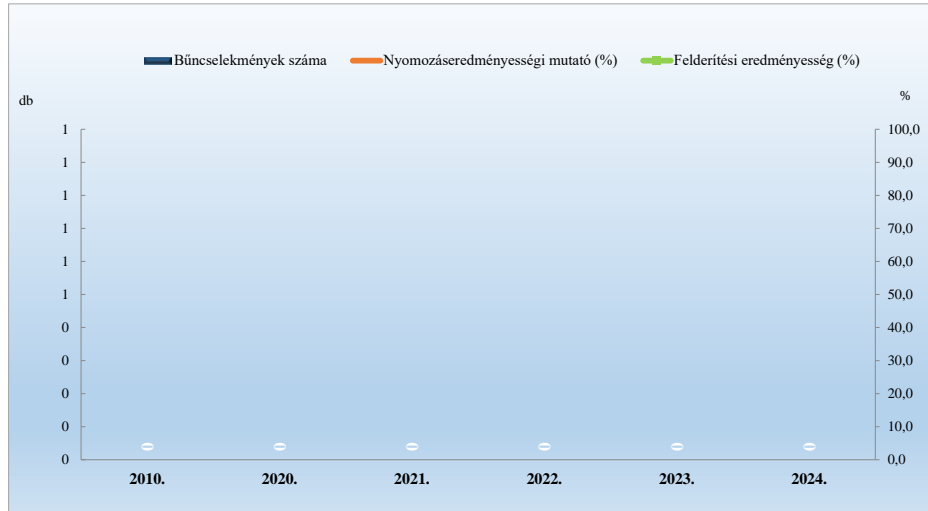

Emberölés kísérlete
2010. és 2020-2024. évi ENyÜBS adatok alapján
Vértesacsa / Bicskei Rendőrkapitányság

Emberölés
2010. és 2020-2024. évi ENyÜBS adatok alapján
Vértesacsa / Bicskei Rendőrkapitányság