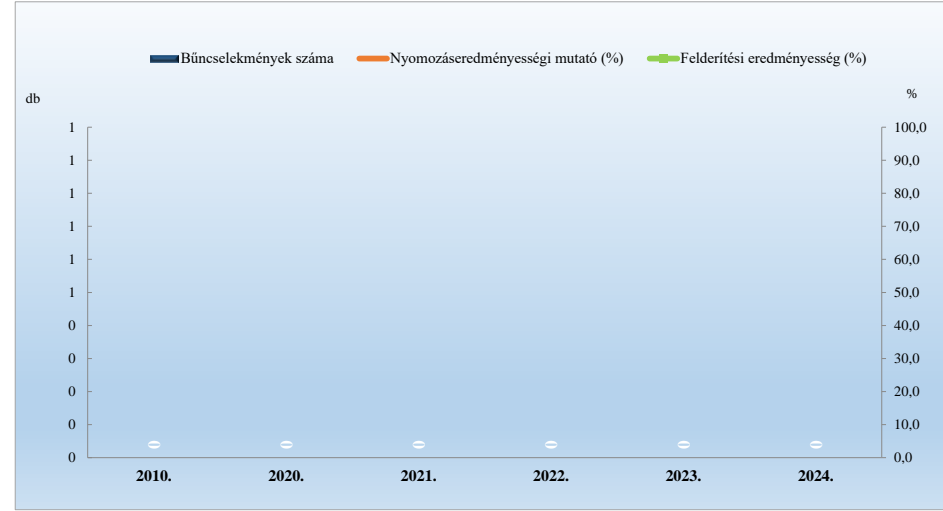

Súlyos testi sértés
2010. és 2020-2024. évi ENyÜBS adatok alapján
Vértesacska / Bicskei Rendőrkapitányság

Halált okozó testi sértés
2010. és 2020-2024. évi ENyÜBS adatok alapján
Vértesacska / Bicskei Rendőrkapitányság

Kiskorú veszélyeztetése
2010. és 2020-2024. évi ENyÜBS adatok alapján
Vértesacska / Bicskei Rendőrkapitányság

Embercsempészés
2010. és 2020-2024. évi ENyÜBS adatok alapján
Vértesacska / Bicskei Rendőrkapitányság

Garázdaság
2010. és 2020-2024. évi ENyÜBS adatok alapján
Vértessacs / Bicskei Rendőrkapitányság

Önbíráskodás
2010. és 2020-2024. évi ENyÜBS adatok alapján
Vértessacs / Bicskei Rendőrkapitányság

Kábítószerrel kapcsolatos bűncselekmény (terjesztői magatartás)
2010. és 2020-2024. évi ENyÜBS adatok alapján
Vértessacs / Bicskei Rendőrkapitányság