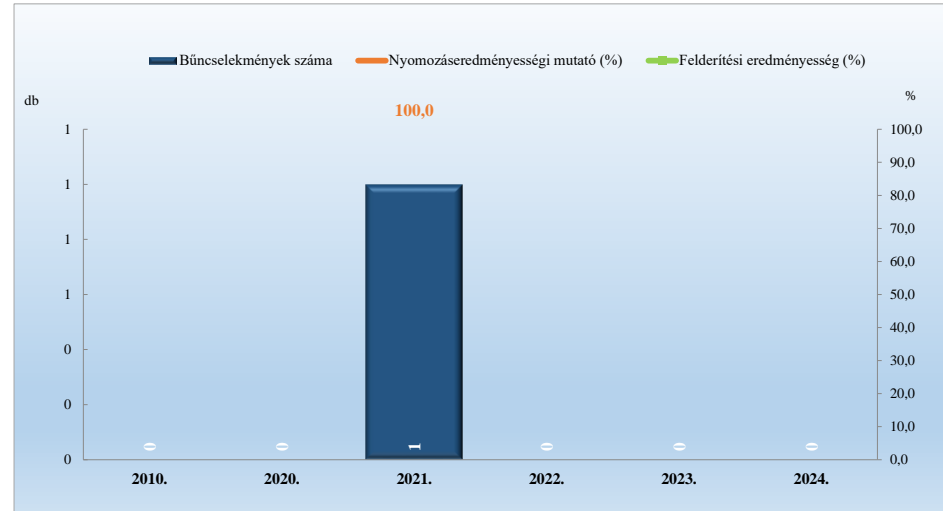

Betöréses lopás
2010. és 2020-2024. évi ENyÜBS adatok alapján
Vértesacsca / Bicskei Rendőrkapitányság

Segítségnyújtás elmulasztása
2010. és 2020-2024. évi ENyÜBS adatok alapján
Vértesacsca / Bicskei Rendőrkapitányság