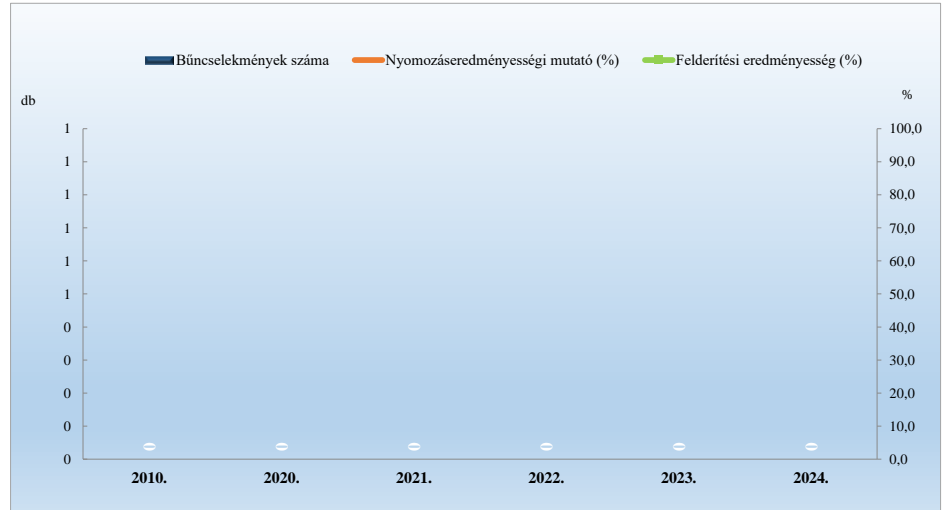

Zsarolás
2010. és 2020-2024. évi ENyÜBS adatok alapján
Vértesacsca / Bicskei Rendőrkapitányság

Rablás
2010. és 2020-2024. évi ENyÚBS adatok alapján
Vértesacsa / Bicskei Rendőrkapitányság