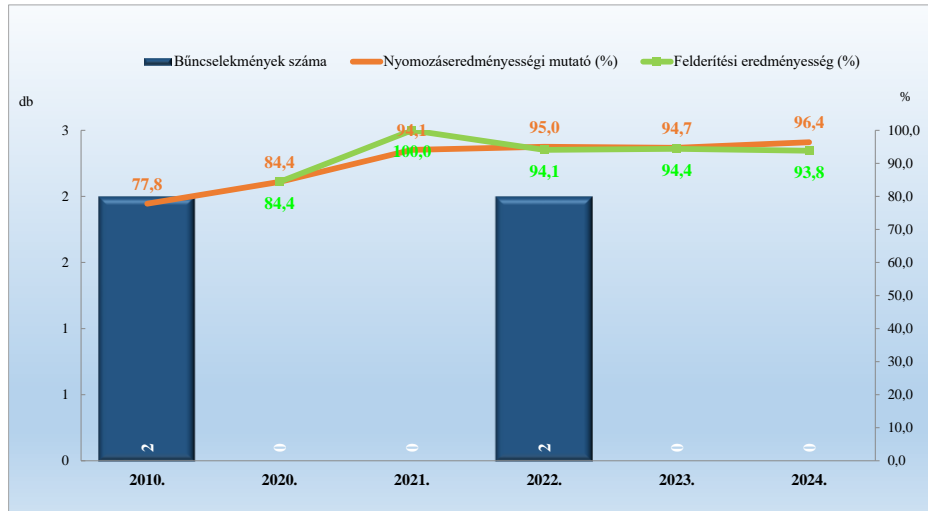

Kábítószerrel kapcsolatos bűncselekmény (terjesztői magatartás)
2010. és 2020-2024. évi ENyÜBS adatok alapján
Vértessacs / Bicskei Rendőrkapitányság

Garázdaság
2010. és 2020-2024. évi ENyÜBS adatok alapján
Vértessacs / Bicskei Rendőrkapitányság