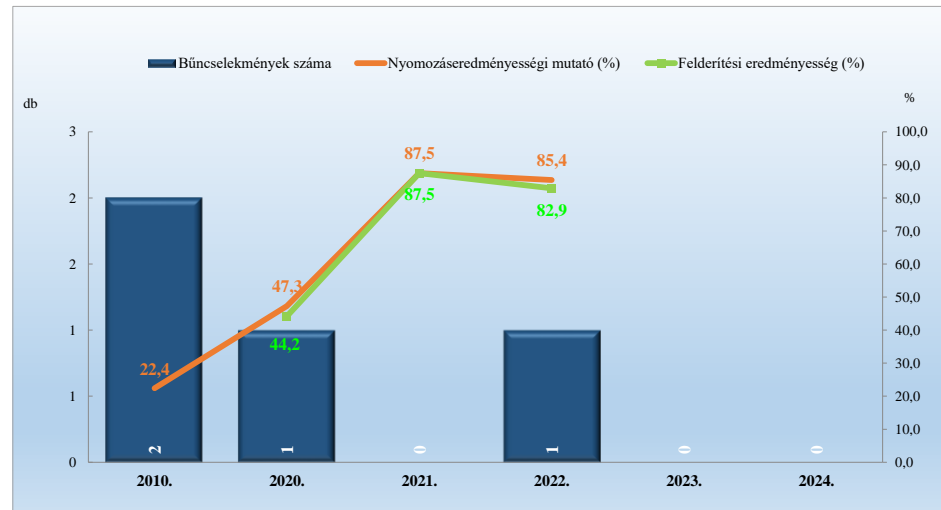

Összes bűncselekmény
2010. és 2020-2024. évi ENyÜBS adatok alapján
Vértesacsa / Bicskei Rendőrkapitányság

14 kiemelten kezelt bűncselekmény összesen
2010. és 2020-2024. évi ENyÜBS adatok alapján
Vértesacsa / Bicskei Rendőrkapitányság

Közterületen elkövetett bűncselekmény
2010. és 2020-2024. évi ENyÜBS adatok alapján
Vértesacsa / Bicskei Rendőrkapitányság

Közterületen elkövetett kiemelten kezelt bűncselekmény
2010. és 2020-2024. évi ENyÜBS adatok alapján
Vértesacsa / Bicskei Rendőrkapitányság