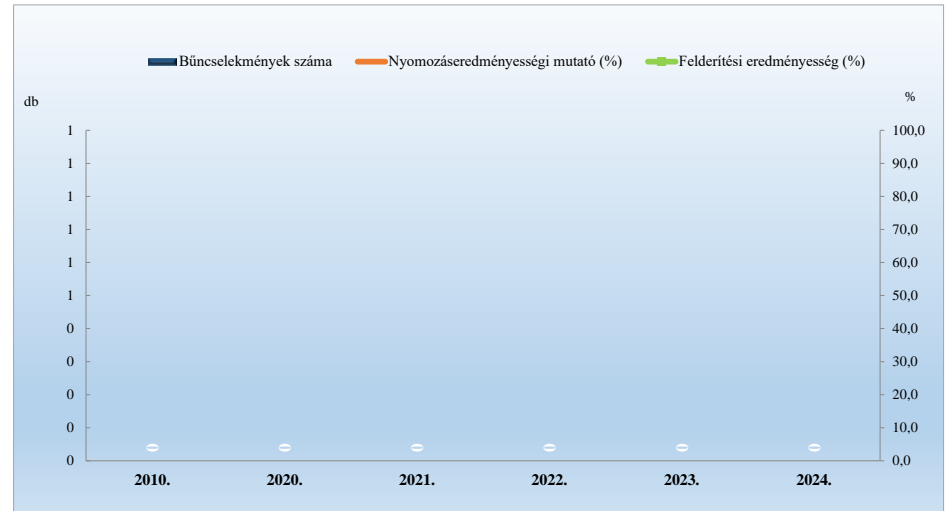

Közterületen elkövetett bűncselekmény
2010. és 2020-2024. évi ENyÜBS adatok alapján
Vértesacsa / Bicskei Rendőrkapitányság

Közterületen elkövetett kiemelten kezelt bűncselekmény
2010. és 2020-2024. évi ENyÜBS adatok alapján
Vértesacsa / Bicskei Rendőrkapitányság

Emberölés
2010. és 2020-2024. évi ENyÜBS adatok alapján
Vértesacsa / Bicskei Rendőrkapitányság

Szándékos befejezett emberölés
2010. és 2020-2024. évi ENyÜBS adatok alapján
Vértesacsa / Bicskei Rendőrkapitányság