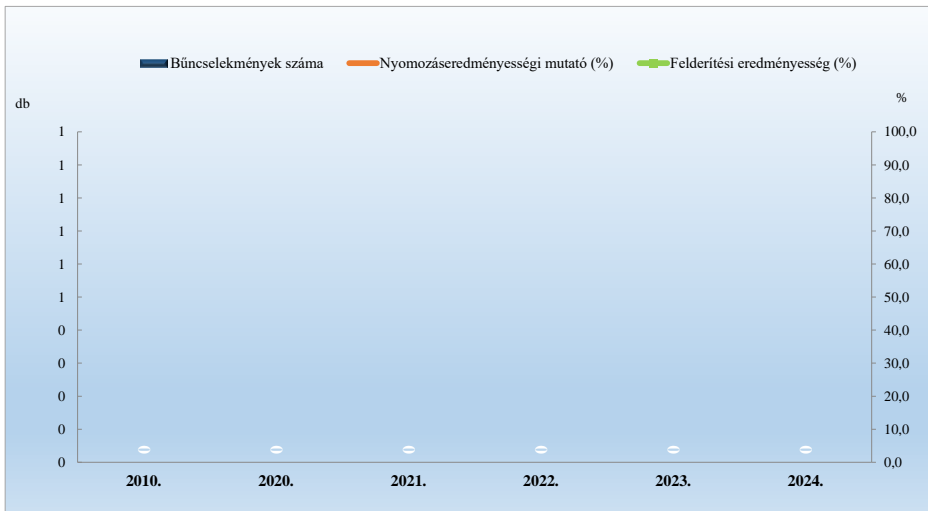

Súlyos testi sértés
2010. és 2020-2024. évi ENyÜBS adatok alapján
Vértesacska / Bicskei Rendőrkapitányság

Emberölés kísérlete
2010. és 2020-2024. évi ENyÜBS adatok alapján
Vértesacsa / Bicskei Rendőrkapitányság