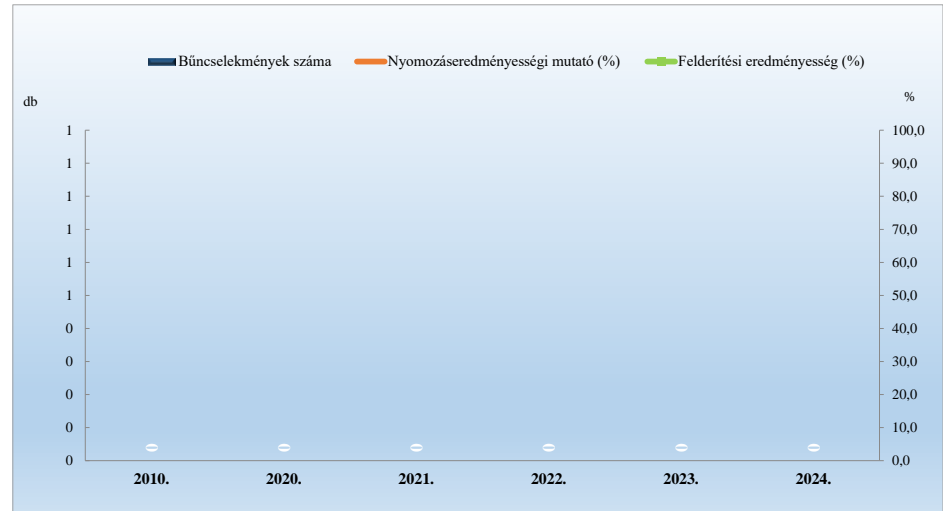

Csalás
2010. és 2020-2024. évi ENyÜBS adatok alapján
Vértesacsca / Bicskei Rendőrkapitányság

Zsarolás
2010. és 2020-2024. évi ENyÜBS adatok alapján
Vértesacsca / Bicskei Rendőrkapitányság