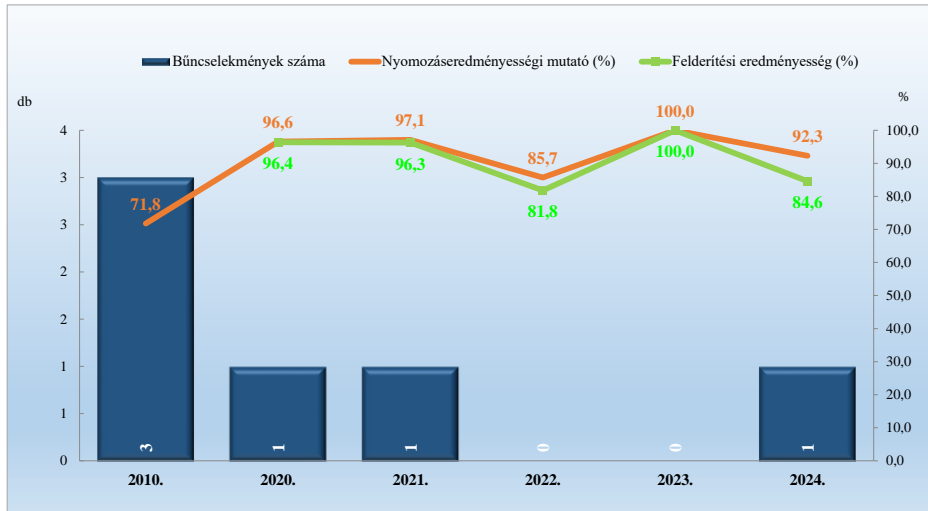

Kiskorú veszélyeztetése
2010. és 2020-2024. évi ENyÜBS adatok alapján
Vértesacska / Bicskei Rendőrkapitányság

Súlyos testi sértés
2010. és 2020-2024. évi ENyÜBS adatok alapján
Vértesacska / Bicskei Rendőrkapitányság