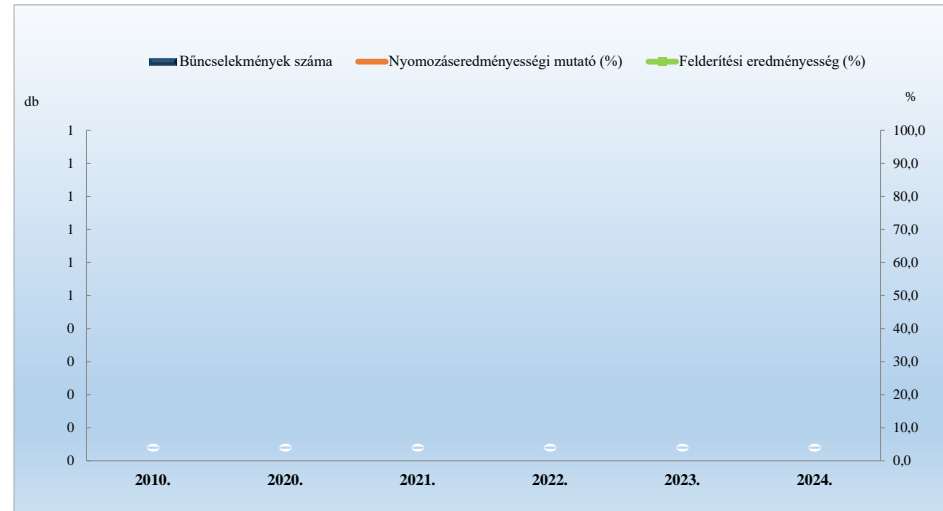

Embercsempészés
2010. és 2020-2024. évi ENyÜBS adatok alapján
Csabdi / Bicskei Rendőrkapitányság

Halált okozó testi sértés
2010. és 2020-2024. évi ENyÜBS adatok alapján
Csabdi / Bicskei Rendőrkapitányság