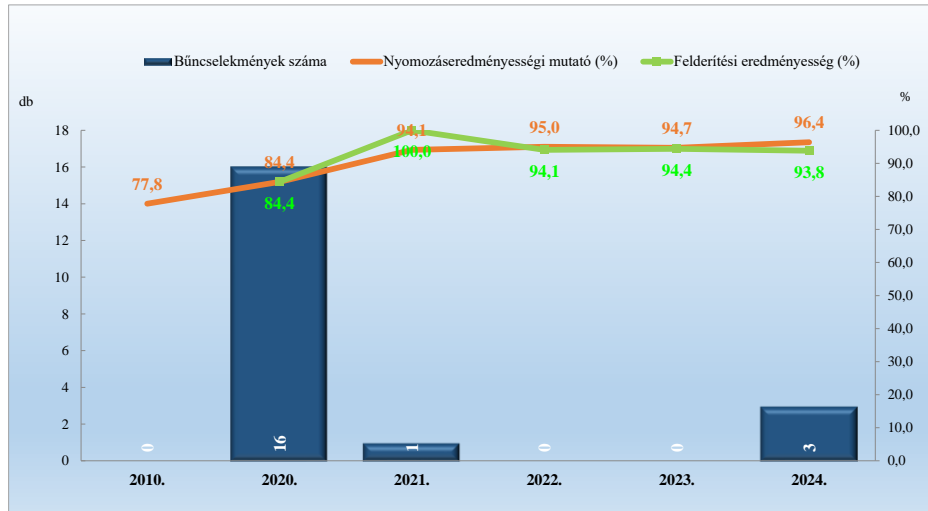

Kábítószerrel kapcsolatos bűncselekmény (terjesztői magatartás)
2010. és 2020-2024. évi ENYŰBS adatok alapján
Csabdi / Bicskei Rendőrkapitányság

Garázdaság
2010. és 2020-2024. évi ENYŰBS adatok alapján
Csabdi / Bicskei Rendőrkapitányság