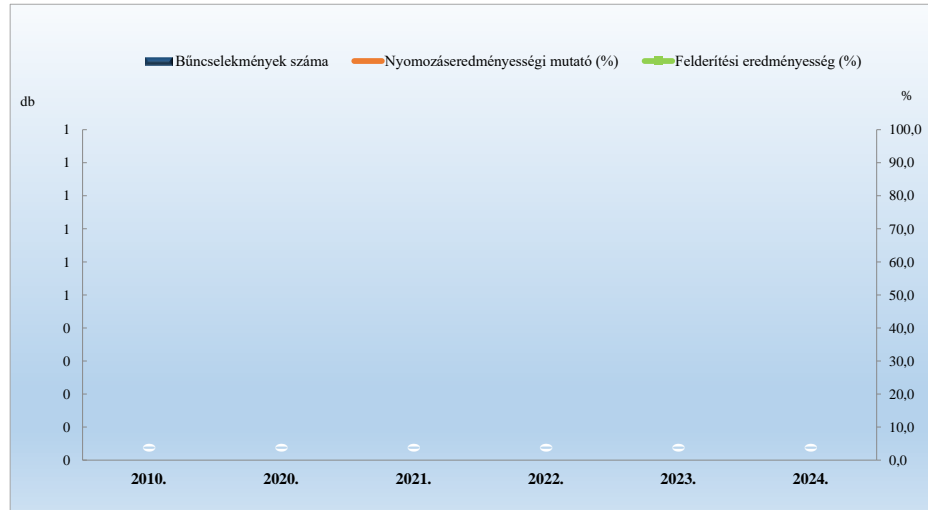

Cserbenhagyás
2010. és 2020-2024. évi ENyÚBS adatok alapján
Csabdi / Bicskei Rendőrkapitányság