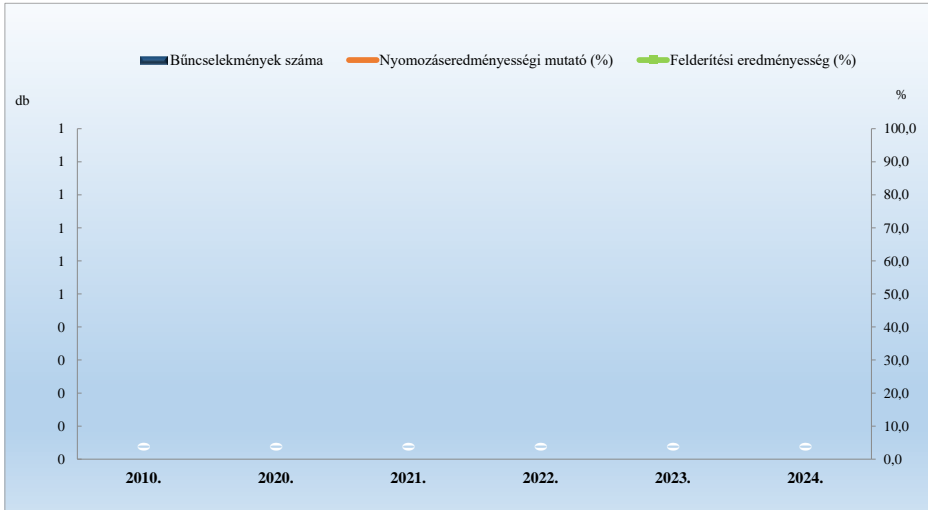

Garázdaság
2010. és 2020-2024. évi ENYŰBS adatok alapján
Csabdi / Bicskei Rendőrkapitányság

Kiskorú veszélyeztetése
2010. és 2020-2024. évi ENyÜBS adatok alapján
Csabdi / Bicskei Rendőrkapitányság