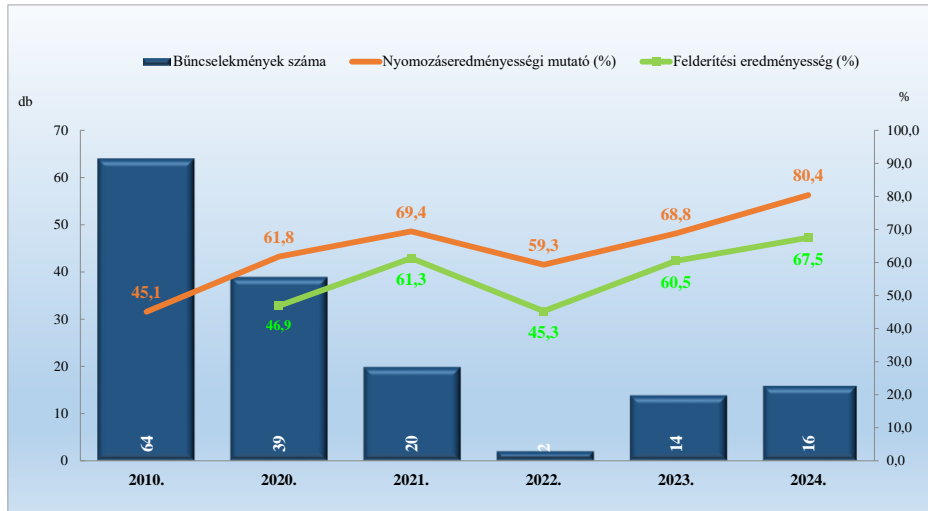

Összes bűncselekmény
2010. és 2020-2024. évi ENyÜBS adatok alapján
Csabdi / Bicskei Rendőrkapitányság

14 kiemelten kezelt bűncselekmény összesen
2010. és 2020-2024. évi ENyÜBS adatok alapján
Csabdi / Bicskei Rendőrkapitányság

Közterületen elkövetett bűncselekmény
2010. és 2020-2024. évi ENyÜBS adatok alapján
Csabdi / Bicskei Rendőrkapitányság

Közterületen elkövetett kiemelten kezelt bűncselekmény
2010. és 2020-2024. évi ENyÜBS adatok alapján
Csabdi / Bicskei Rendőrkapitányság