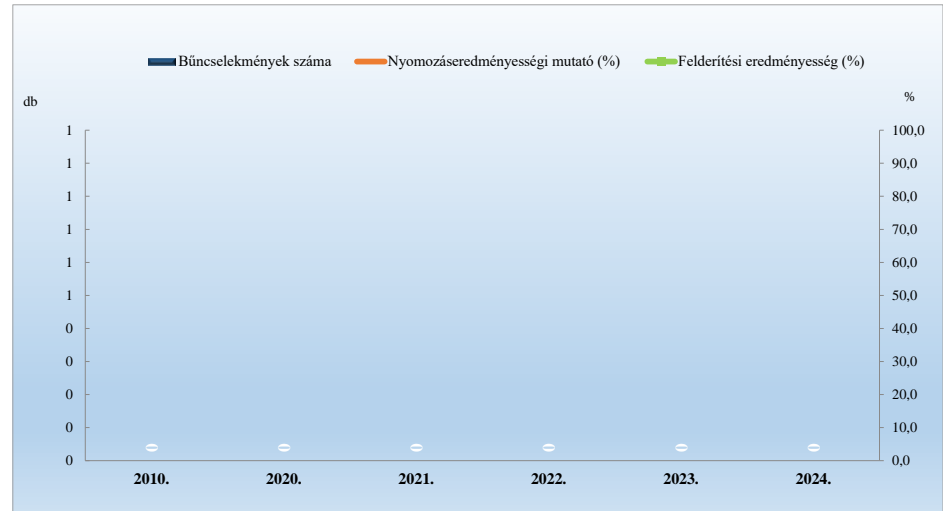

Csalás
2010. és 2020-2024. évi ENYŰBS adatok alapján
Csabdi / Bicskei Rendőrkapitányság

Zsarolás
2010. és 2020-2024. évi ENYŰBS adatok alapján
Csabdi / Bicskei Rendőrkapitányság