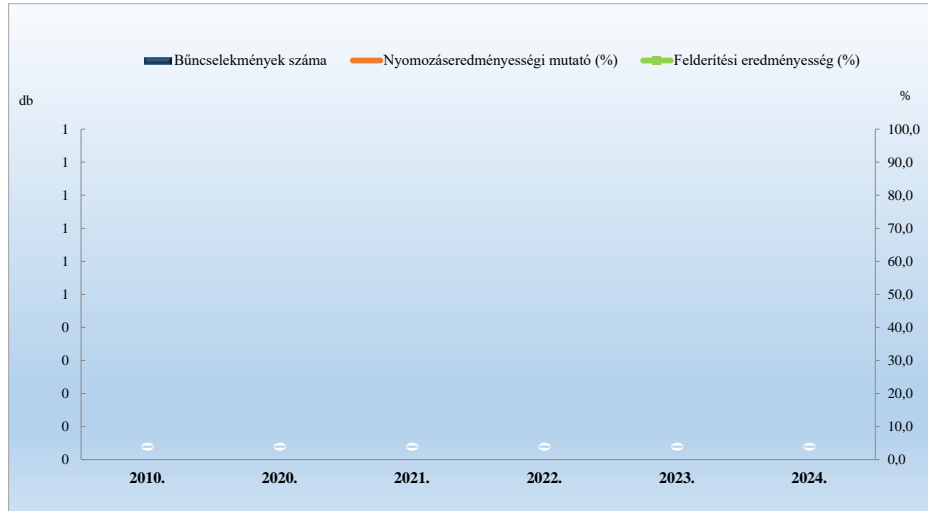

Rongálás
2010. és 2020-2024. évi ENYŰBS adatok alapján
Csabdi / Bicskei Rendőrkapitányság

Kifosztás
2010. és 2020-2024. évi ENYŰBS adatok alapján
Csabdi / Bicskei Rendőrkapitányság