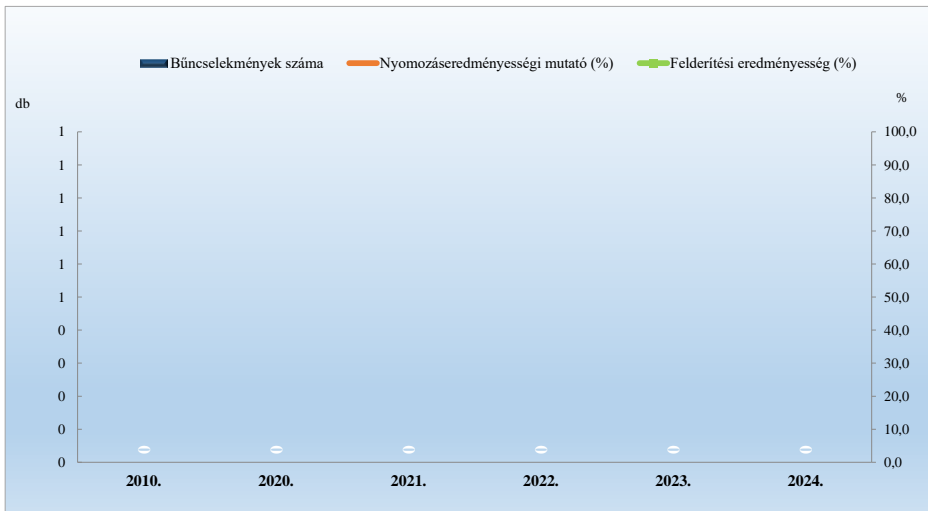

Súlyos testi sértés
2010. és 2020-2024. évi ENyÜBS adatok alapján
Csabdi / Bicskei Rendőrkapitányság

Emberölés kísérlete
2010. és 2020-2024. évi ENyÜBS adatok alapján
Csabdi / Bicskei Rendőrkapitányság