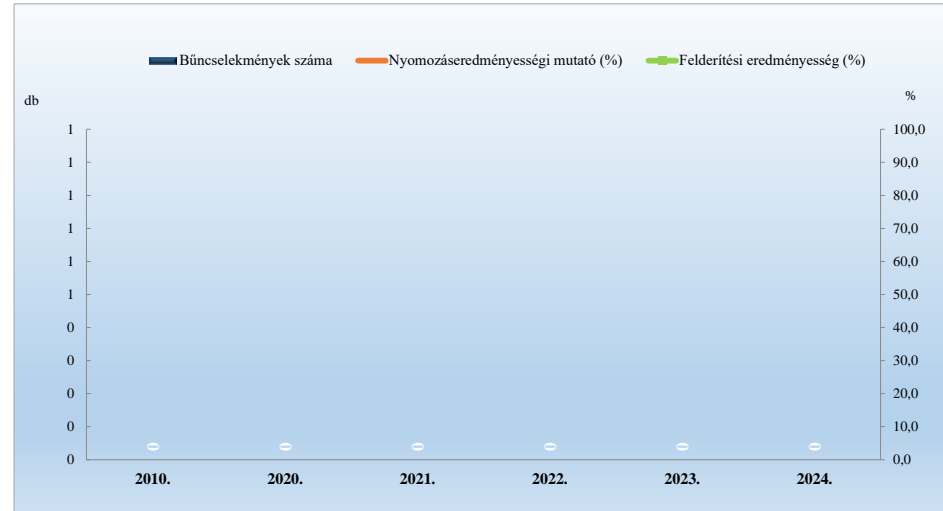

Betöréses lopás
2010. és 2020-2024. évi ENyÚBS adatok alapján
Csabdi / Bicskei Rendőrkapitányság

Segítségnyújtás elmulasztása
2010. és 2020-2024. évi ENyÚBS adatok alapján
Csabdi / Bicskei Rendőrkapitányság