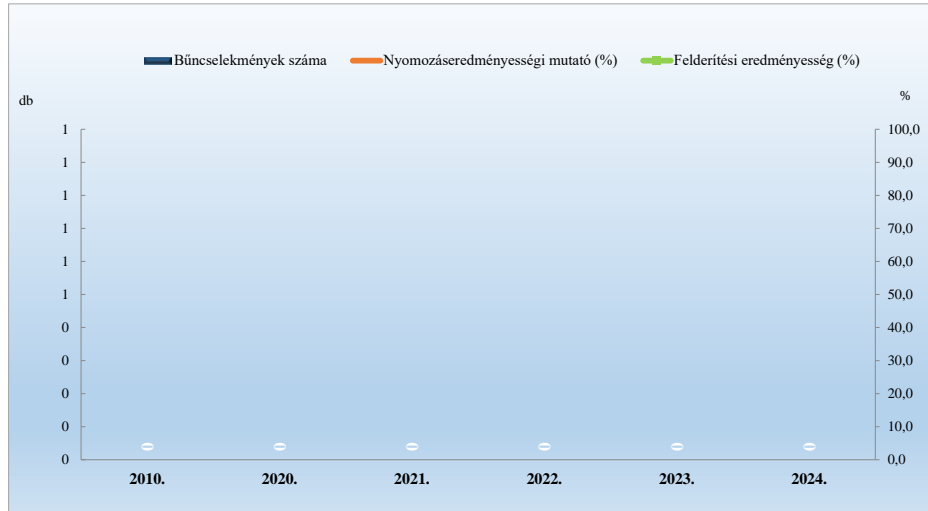

Emberölés kísérlete
2010. és 2020-2024. évi ENyÜBS adatok alapján
Csabdi / Bicskei Rendőrkapitányság

Emberölés
2010. és 2020-2024. évi ENyÜBS adatok alapján
Csabdi / Bicskei Rendőrkapitányság