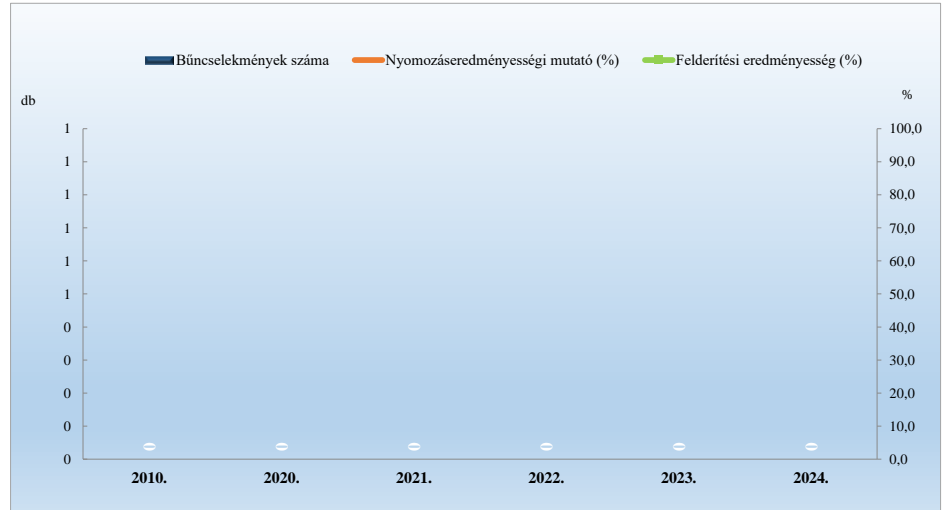

Zsarolás
2010. és 2020-2024. évi ENYŰBS adatok alapján
Csabdi / Bicskei Rendőrkapitányság

Rablás
2010. és 2020-2024. évi ENyÜBS adatok alapján
Csabdi / Bicskei Rendőrkapitányság