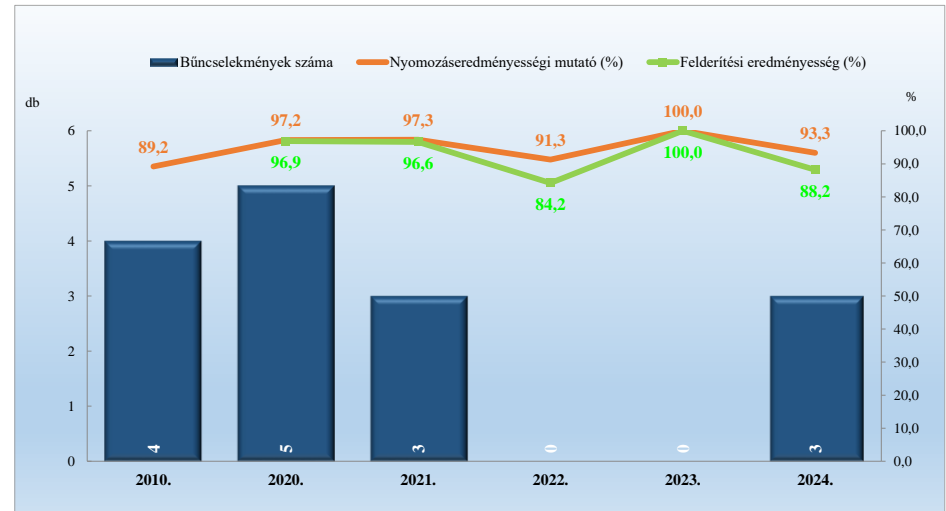

Közterületen elkövetett bűncselekmény
2010. és 2020-2024. évi ENyÜBS adatok alapján
Csabdi / Bicskei Rendőrkapitányság

Közterületen elkövetett kiemelten kezelt bűncselekmény
2010. és 2020-2024. évi ENyÜBS adatok alapján
Csabdi / Bicskei Rendőrkapitányság

Emberölés
2010. és 2020-2024. évi ENyÜBS adatok alapján
Csabdi / Bicskei Rendőrkapitányság

Szándékos befejezett emberölés
2010. és 2020-2024. évi ENyÜBS adatok alapján
Csabdi / Bicskei Rendőrkapitányság

Emberölés kísérlete
2010. és 2020-2024. évi ENyÜBS adatok alapján
Csabdi / Bicskei Rendőrkapitányság

Testi sértés
2010. és 2020-2024. évi ENyÜBS adatok alapján
Csabdi / Bicskei Rendőrkapitányság

Súlyos testi sértés
2010. és 2020-2024. évi ENyÜBS adatok alapján
Csabdi / Bicskei Rendőrkapitányság