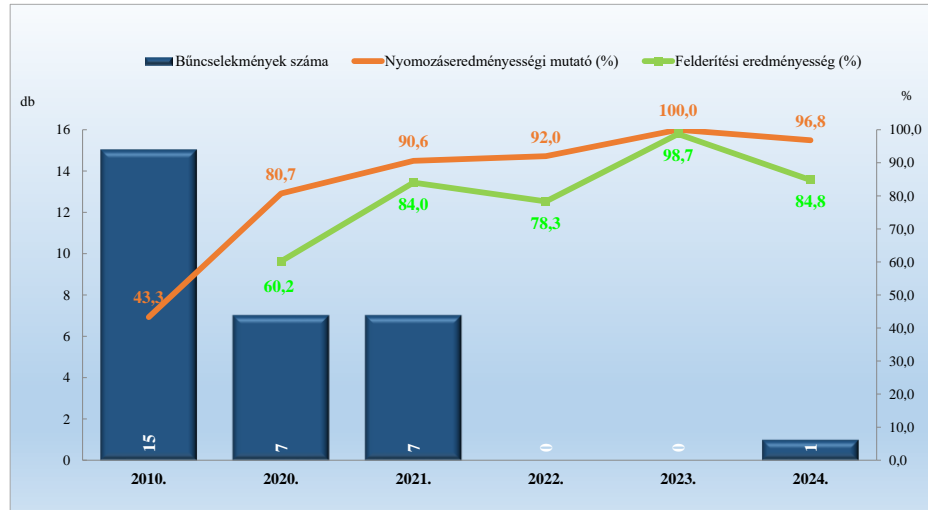

Emberölés
2010. és 2020-2024. évi ENyÜBS adatok alapján
Csabdi / Bicskei Rendőrkapitányság

Közterületen elkövetett bűncselekmény
2010. és 2020-2024. évi ENyÜBS adatok alapján
Csabdi / Bicskei Rendőrkapitányság