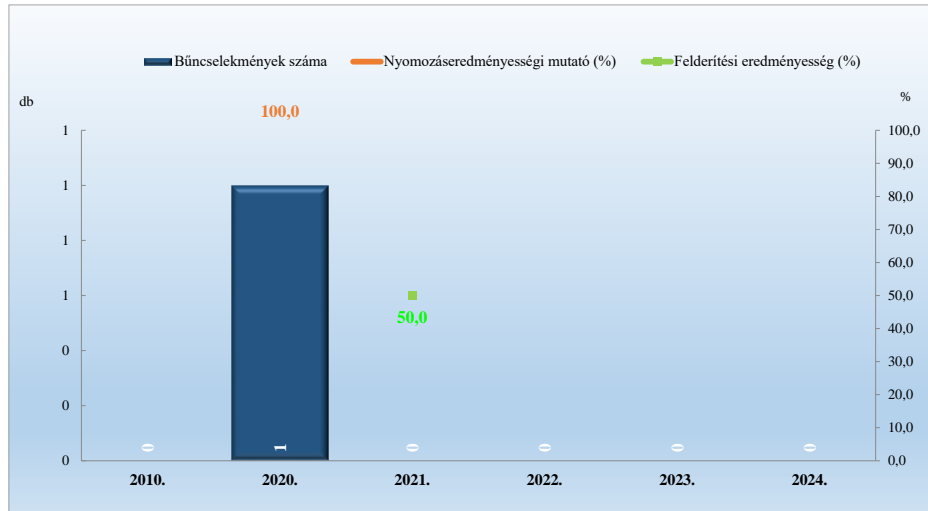

Cserbenhagyás
2010. és 2020-2024. évi ENyÚBS adatok alapján
Csabdi / Bicskei Rendőrkapitányság

Jármű önkényes elvétele
2010. és 2020-2024. évi ENyÚBS adatok alapján
Csabdi / Bicskei Rendőrkapitányság