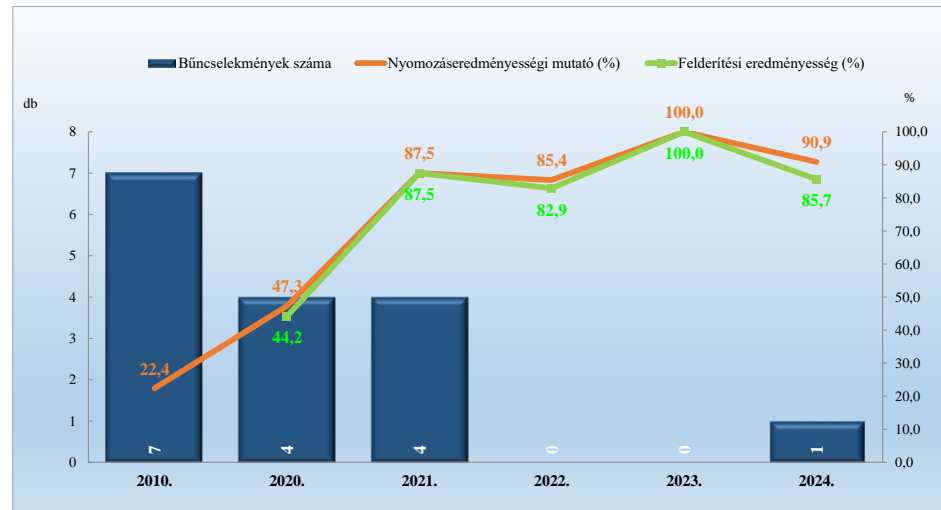

Szándékos befejezett emberölés
2010. és 2020-2024. évi ENyÜBS adatok alapján
Csabdi / Bicskei Rendőrkapitányság

Közterületen elkövetett kiemelten kezelt bűncselekmény
2010. és 2020-2024. évi ENyÜBS adatok alapján
Csabdi / Bicskei Rendőrkapitányság