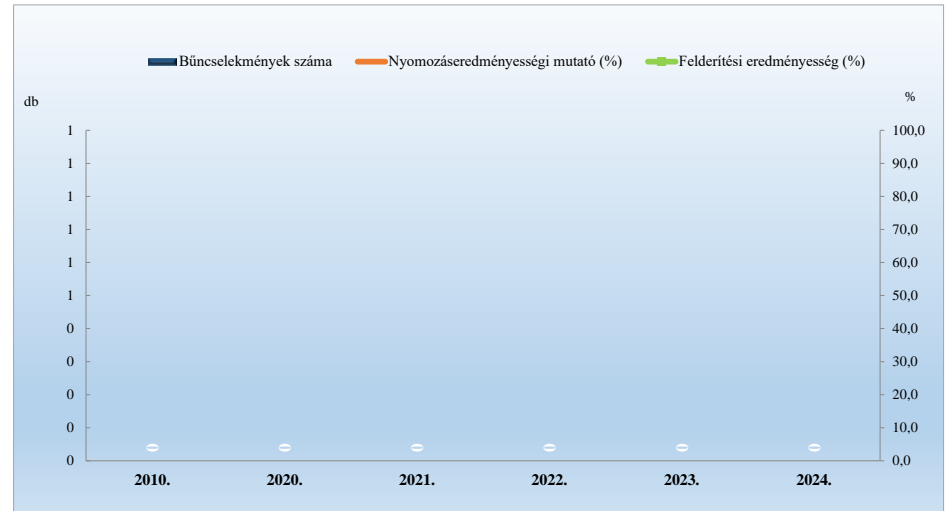

Közterületen elkövetett bűncselekmény
2010. és 2020-2024. évi ENyÜBS adatok alapján
Csabdi / Bicskei Rendőrkapitányság

Közterületen elkövetett kiemelten kezelt bűncselekmény
2010. és 2020-2024. évi ENyÜBS adatok alapján
Csabdi / Bicskei Rendőrkapitányság

Emberölés
2010. és 2020-2024. évi ENyÜBS adatok alapján
Csabdi / Bicskei Rendőrkapitányság

Szándékos befejezett emberölés
2010. és 2020-2024. évi ENyÜBS adatok alapján
Csabdi / Bicskei Rendőrkapitányság