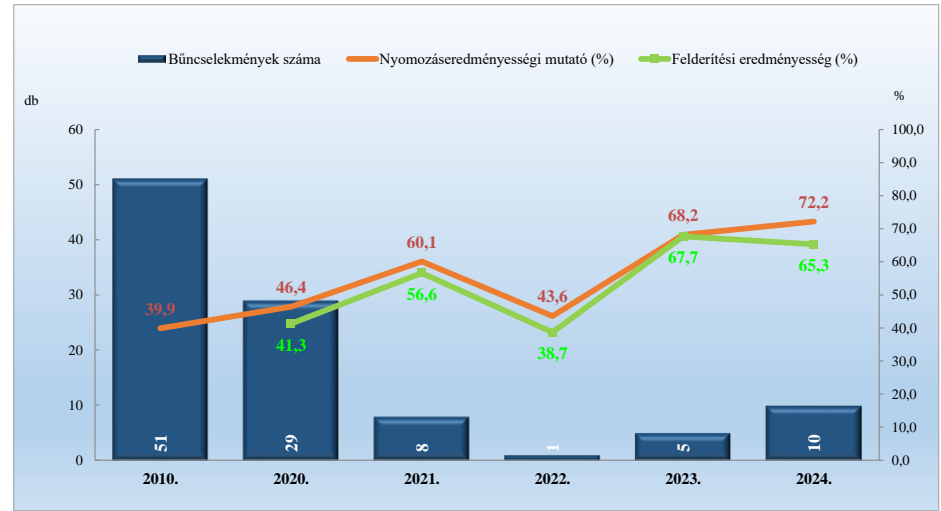

Összes bűncselekmény
2010. és 2020-2024. évi ENyÜBS adatok alapján
Csabdi / Bicskei Rendőrkapitányság

14 kiemelten kezelt bűncselekmény összesen
2010. és 2020-2024. évi ENyÜBS adatok alapján
Csabdi / Bicskei Rendőrkapitányság