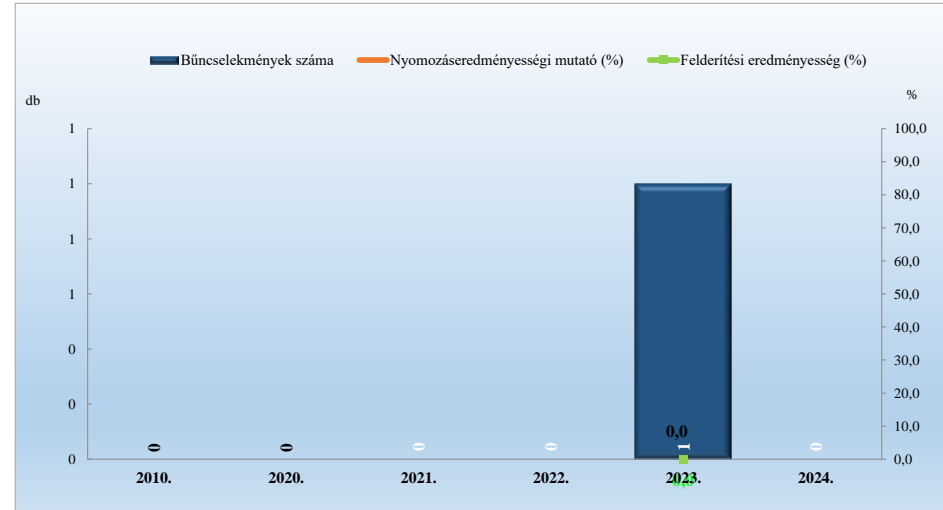

Önbíráskodás
2010. és 2020-2024. évi ENYŰBS adatok alapján
Csabdi / Bicskei Rendőrkapitányság

Embercsempészés
2010. és 2020-2024. évi ENyÜBS adatok alapján
Csabdi / Bicskei Rendőrkapitányság