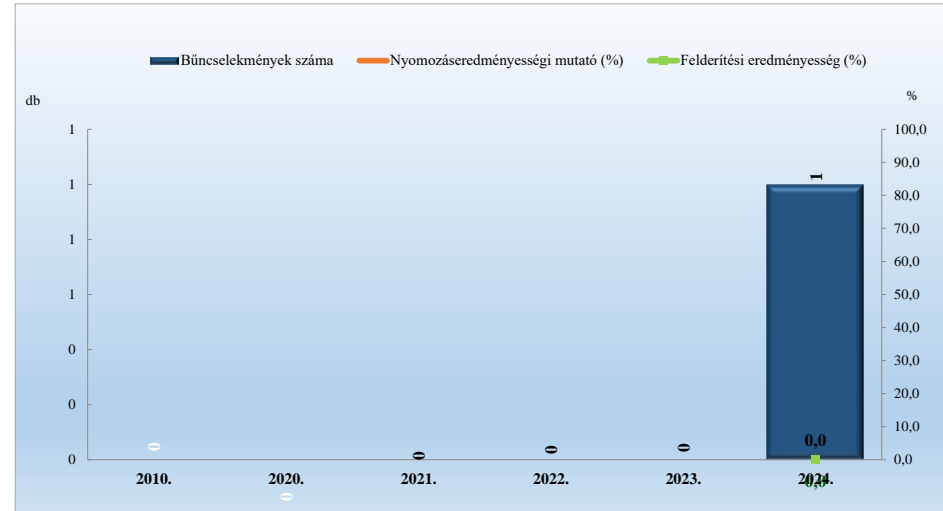

Embercsempészés
2010. és 2020-2024. évi ENyÜBS adatok alapján
Csabdi / Bicskei Rendőrkapitányság

Garázdaság
2010. és 2020-2024. évi ENYŰBS adatok alapján
Csabdi / Bicskei Rendőrkapitányság

Önbíráskodás
2010. és 2020-2024. évi ENYŰBS adatok alapján
Csabdi / Bicskei Rendőrkapitányság

Kábítószerrel kapcsolatos bűncselekmény (terjesztői magatartás)
2010. és 2020-2024. évi ENYŰBS adatok alapján
Csabdi / Bicskei Rendőrkapitányság

Lopás*
2010. és 2020-2024. évi ENYŰBS adatok alapján
Csabdi / Bicskei Rendőrkapitányság

Személygépkocsi lopás
2010. és 2020-2024. évi ENyÜBS adatok alapján
Csabdi / Bicskei Rendőrkapitányság

Zárt gépjármű-feltörés
2010. és 2020-2024. évi ENyÜBS adatok alapján
Csabdi / Bicskei Rendőrkapitányság