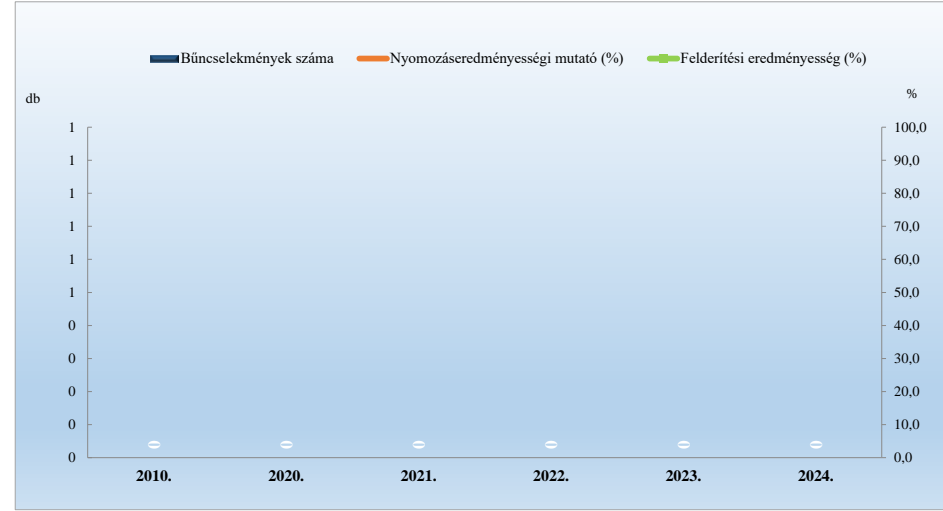

Emberölés kísérlete
2010. és 2020-2024. évi ENyÜBS adatok alapján
Csabdi / Bicskei Rendőrkapitányság

Testi sértés
2010. és 2020-2024. évi ENyÜBS adatok alapján
Csabdi / Bicskei Rendőrkapitányság

Súlyos testi sértés
2010. és 2020-2024. évi ENyÜBS adatok alapján
Csabdi / Bicskei Rendőrkapitányság

Halált okozó testi sértés
2010. és 2020-2024. évi ENyÜBS adatok alapján
Csabdi / Bicskei Rendőrkapitányság

Kiskorú veszélyeztetése
2010. és 2020-2024. évi ENyÜBS adatok alapján
Csabdi / Bicskei Rendőrkapitányság

Embercsempészés
2010. és 2020-2024. évi ENyÜBS adatok alapján
Csabdi / Bicskei Rendőrkapitányság

Garázdaság
2010. és 2020-2024. évi ENYŰBS adatok alapján
Csabdi / Bicskei Rendőrkapitányság

Önbíráskodás
2010. és 2020-2024. évi ENYŰBS adatok alapján
Csabdi / Bicskei Rendőrkapitányság