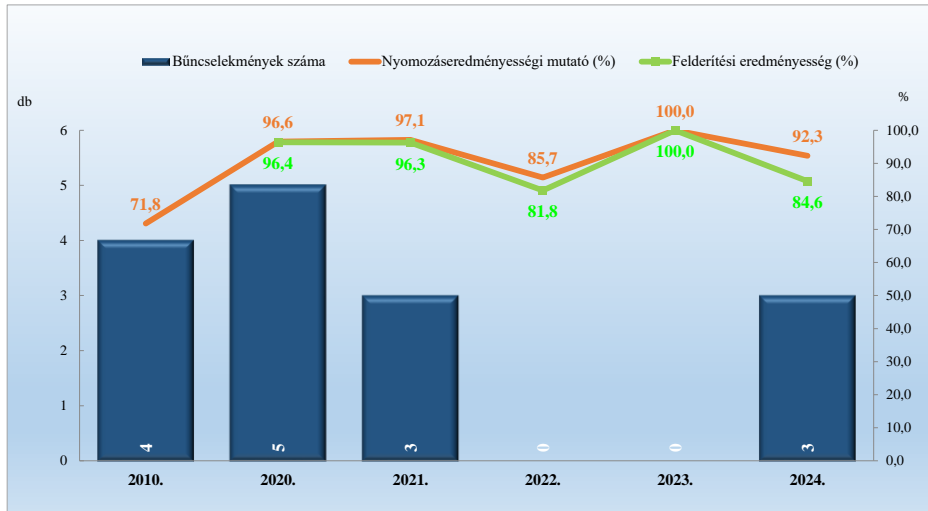

Emberölés
2010. és 2020-2024. évi ENyÜBS adatok alapján
Csabdi / Bicskei Rendőrkapitányság

Szándékos befejezett emberölés
2010. és 2020-2024. évi ENyÜBS adatok alapján
Csabdi / Bicskei Rendőrkapitányság

Emberölés kísérlete
2010. és 2020-2024. évi ENyÜBS adatok alapján
Csabdi / Bicskei Rendőrkapitányság

Testi sértés
2010. és 2020-2024. évi ENyÜBS adatok alapján
Csabdi / Bicskei Rendőrkapitányság

Súlyos testi sértés
2010. és 2020-2024. évi ENyÜBS adatok alapján
Csabdi / Bicskei Rendőrkapitányság