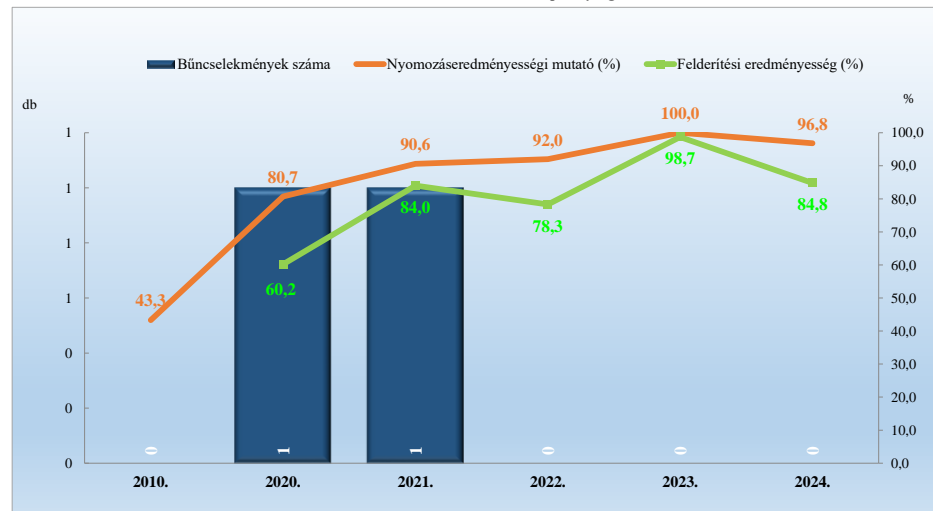

Emberölés
2010. és 2020-2024. évi ENyÜBS adatok alapján
Bodmér / Bicskei Rendőrkapitányság

Közterületen elkövetett bűncselekmény
2010. és 2020-2024. évi ENyÜBS adatok alapján
Bodmér / Bicskei Rendőrkapitányság