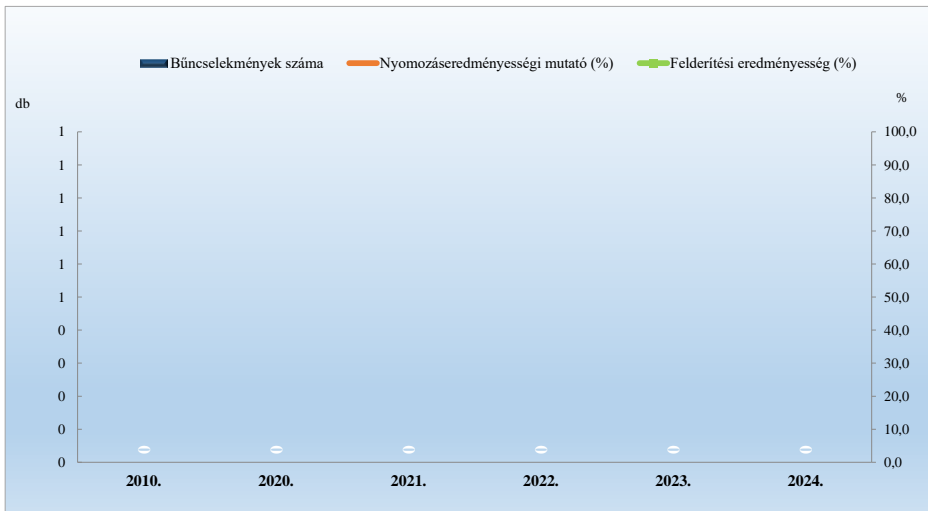

Súlyos testi sértés
2010. és 2020-2024. évi ENyÜBS adatok alapján
Bodmér / Bicskei Rendőrkapitányság

Emberölés kísérlete
2010. és 2020-2024. évi ENyÜBS adatok alapján
Bodmér / Bicskei Rendőrkapitányság