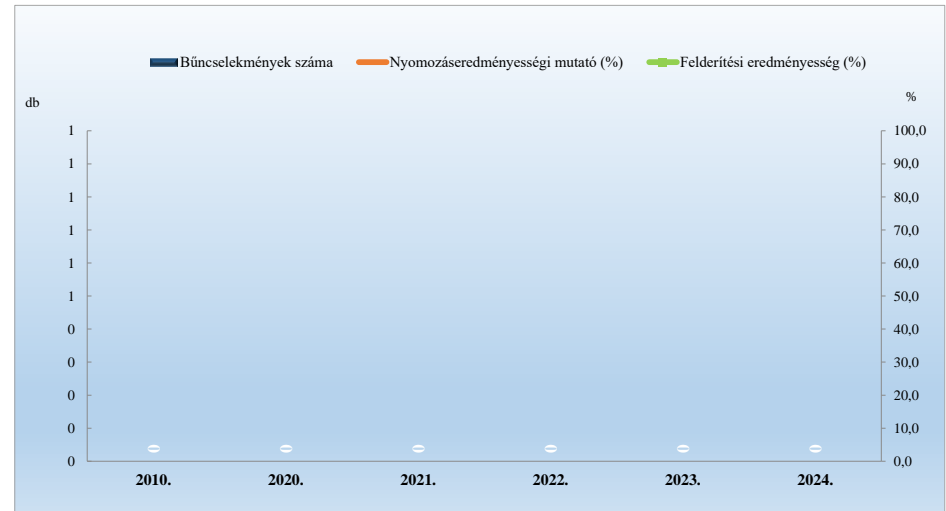

Halált okozó testi sértés
2010. és 2020-2024. évi ENyÜBS adatok alapján
Bodmér / Bicskei Rendőrkapitányság

Testi sértés
2010. és 2020-2024. évi ENyÜBS adatok alapján
Bodmér / Bicskei Rendőrkapitányság