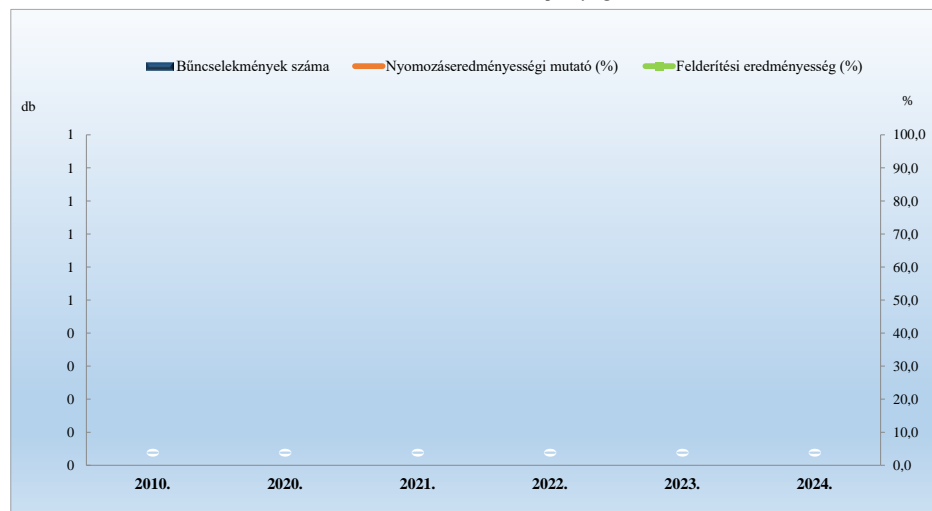

Szándékos befejezett emberölés
2010. és 2020-2024. évi ENyÜBS adatok alapján
Bodmér / Bicskei Rendőrkapitányság

Közterületen elkövetett kiemelten kezelt bűncselekmény
2010. és 2020-2024. évi ENyÜBS adatok alapján
Bodmér / Bicskei Rendőrkapitányság