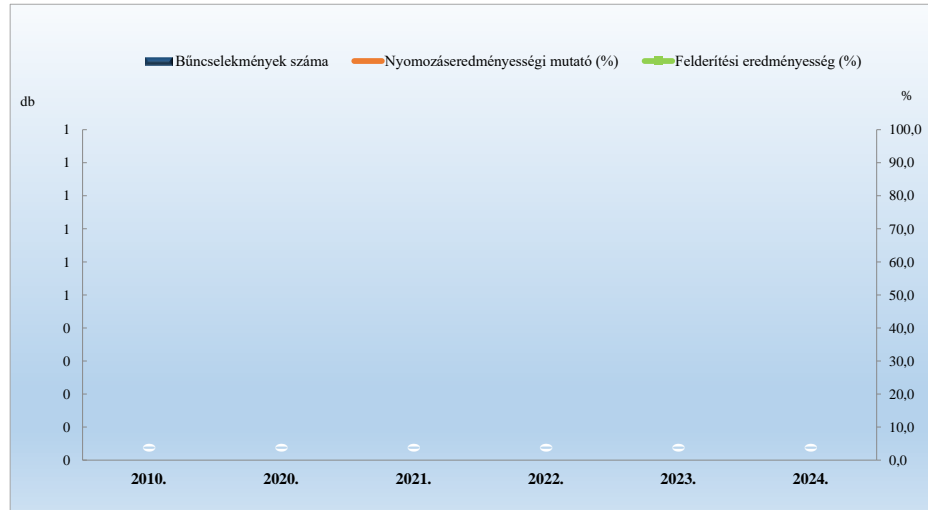

Cserbenhagyás
2010. és 2020-2024. évi ENyÜBS adatok alapján
Bodmér / Bicskei Rendőrkapitányság