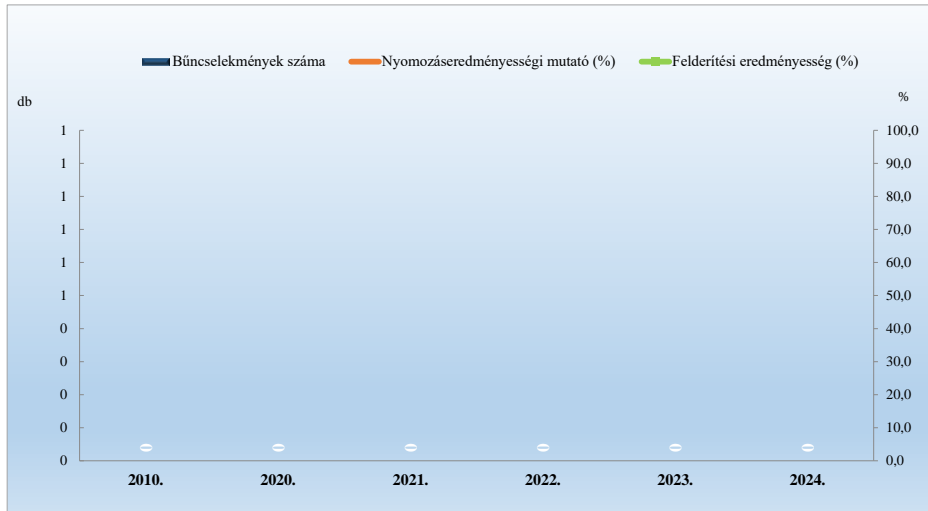

Kiskorú veszélyeztetése
2010. és 2020-2024. évi ENyÜBS adatok alapján
Bodmér / Bicskei Rendőrkapitányság

Súlyos testi sértés
2010. és 2020-2024. évi ENyÜBS adatok alapján
Bodmér / Bicskei Rendőrkapitányság