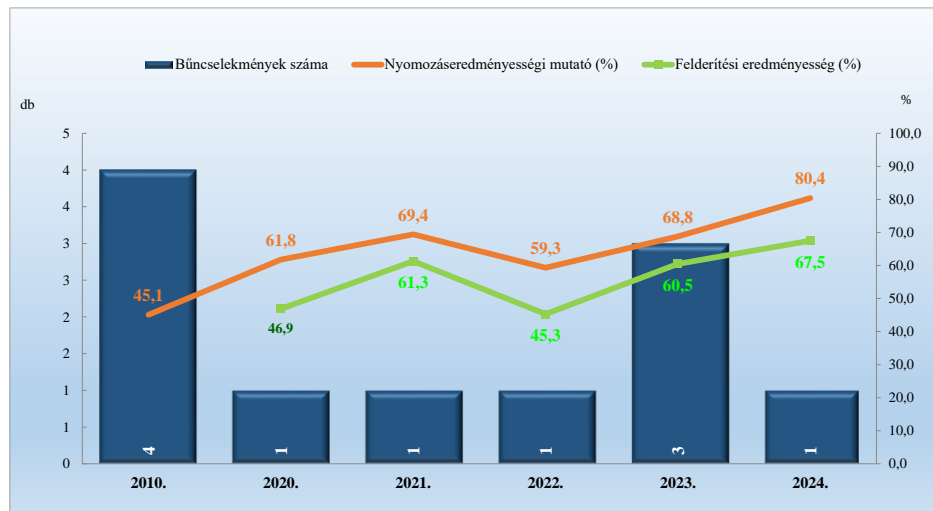

Összes bűncselekmény
2010. és 2020-2024. évi ENyÜBS adatok alapján
Bodmér / Bicskei Rendőrkapitányság

14 kiemelten kezelt bűncselekmény összesen
2010. és 2020-2024. évi ENyÜBS adatok alapján
Bodmér / Bicskei Rendőrkapitányság

Közterületen elkövetett bűncselekmény
2010. és 2020-2024. évi ENyÜBS adatok alapján
Bodmér / Bicskei Rendőrkapitányság

Közterületen elkövetett kiemelten kezelt bűncselekmény
2010. és 2020-2024. évi ENyÜBS adatok alapján
Bodmér / Bicskei Rendőrkapitányság