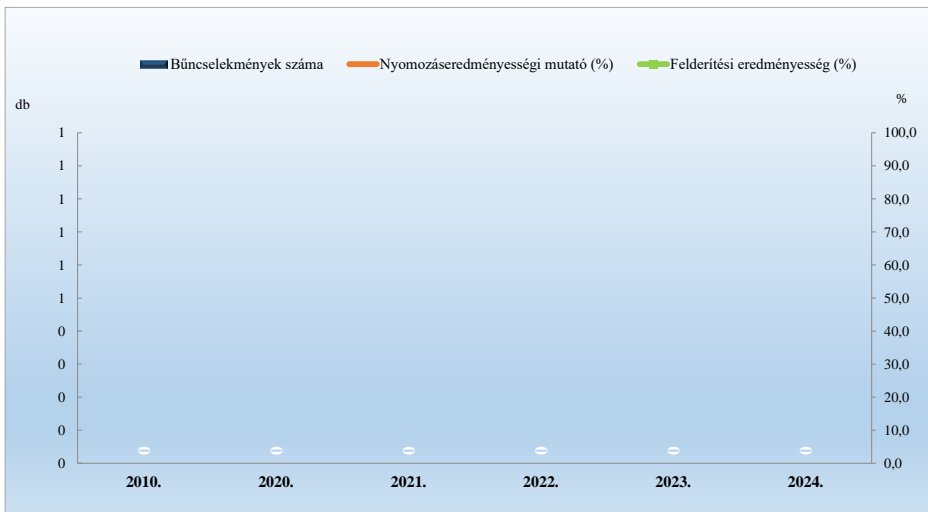

Jármű önkényes elvétele
2010. és 2020-2024. évi ENyÜBS adatok alapján
Bodmér / Bicskei Rendőrkapitányság

Rongálás
2010. és 2020-2024. évi ENyÜBS adatok alapján
Bodmér / Bicskei Rendőrkapitányság