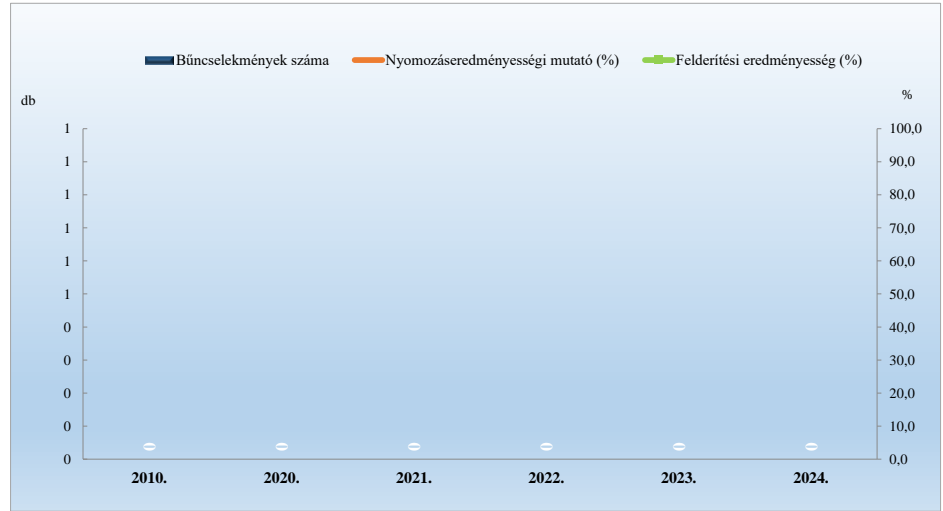

Zsarolás
2010. és 2020-2024. évi ENyÜBS adatok alapján
Bodmér / Bicskei Rendőrkapitányság

Rablás
2010. és 2020-2024. évi ENyÚBS adatok alapján
Bodmér / Bicskei Rendőrkapitányság