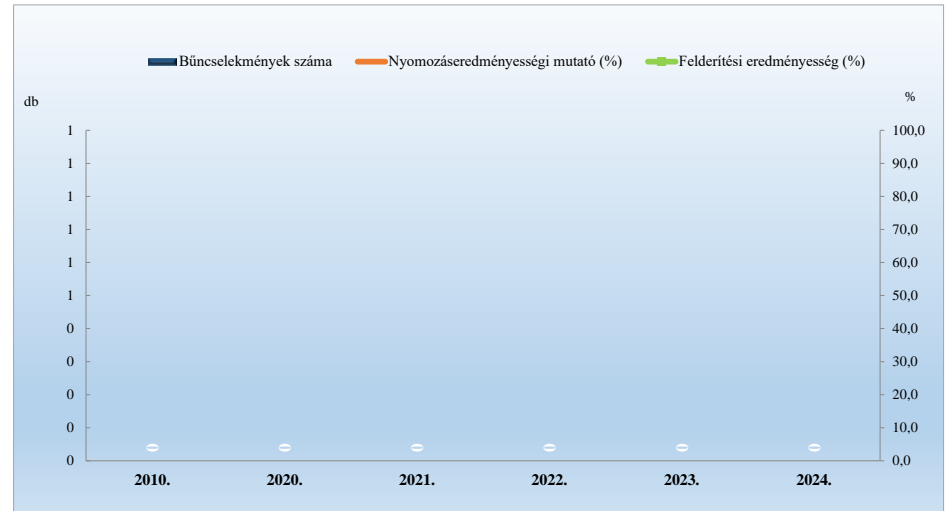

Közterületen elkövetett bűncselekmény
2010. és 2020-2024. évi ENyÜBS adatok alapján
Bodmér / Bicskei Rendőrkapitányság

Közterületen elkövetett kiemelten kezelt bűncselekmény
2010. és 2020-2024. évi ENyÜBS adatok alapján
Bodmér / Bicskei Rendőrkapitányság

Emberölés
 2010. és 2020-2024. évi ENyÜBS adatok alapján
 Bodmér / Bicskei Rendőrkapitányság

Szándékos befejezett emberölés
 2010. és 2020-2024. évi ENyÜBS adatok alapján
 Bodmér / Bicskei Rendőrkapitányság