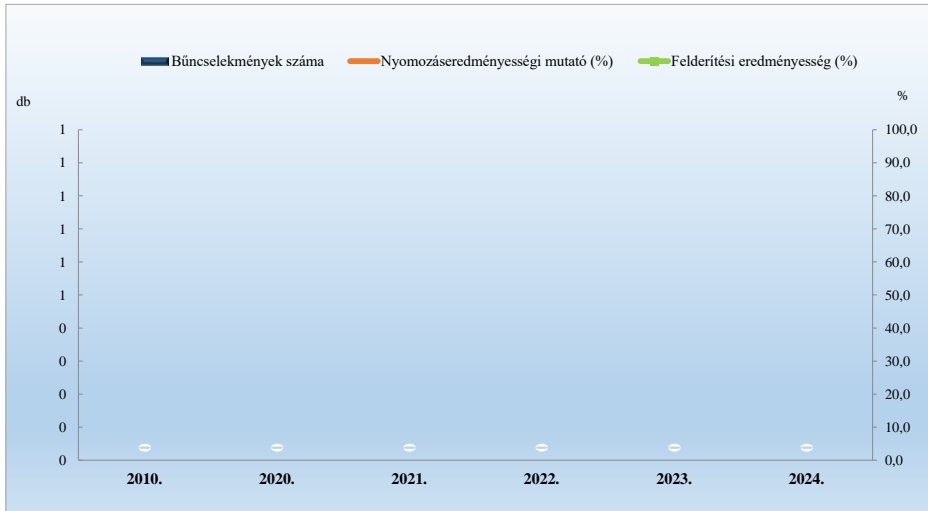

Kifosztás
2010. és 2020-2024. évi ENyÜBS adatok alapján
Bodmér / Bicskei Rendőrkapitányság

Lakásbetörés
2010. és 2020-2024. évi ENyÚBS adatok alapján
Bodmér / Bicskei Rendőrkapitányság