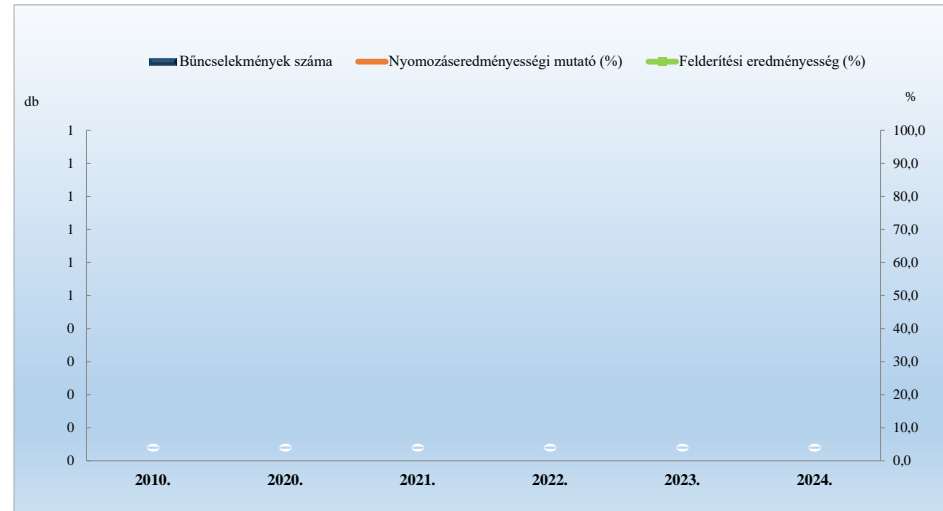

Embercsempészés
2010. és 2020-2024. évi ENyÜBS adatok alapján
Bodmér / Bicskei Rendőrkapitányság

Halált okozó testi sértés
2010. és 2020-2024. évi ENyÜBS adatok alapján
Bodmér / Bicskei Rendőrkapitányság