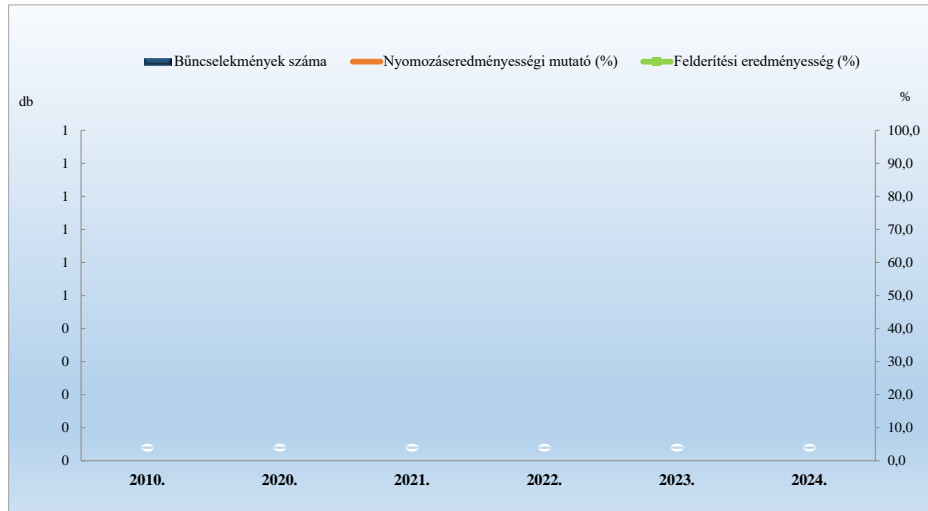

Kábítószerrel kapcsolatos bűncselekmény (terjesztői magatartás)
2010. és 2020-2024. évi ENyÜBS adatok alapján
Bodmér / Bicskei Rendőrkapitányság

Garázdaság
2010. és 2020-2024. évi ENyÜBS adatok alapján
Bodmér / Bicskei Rendőrkapitányság