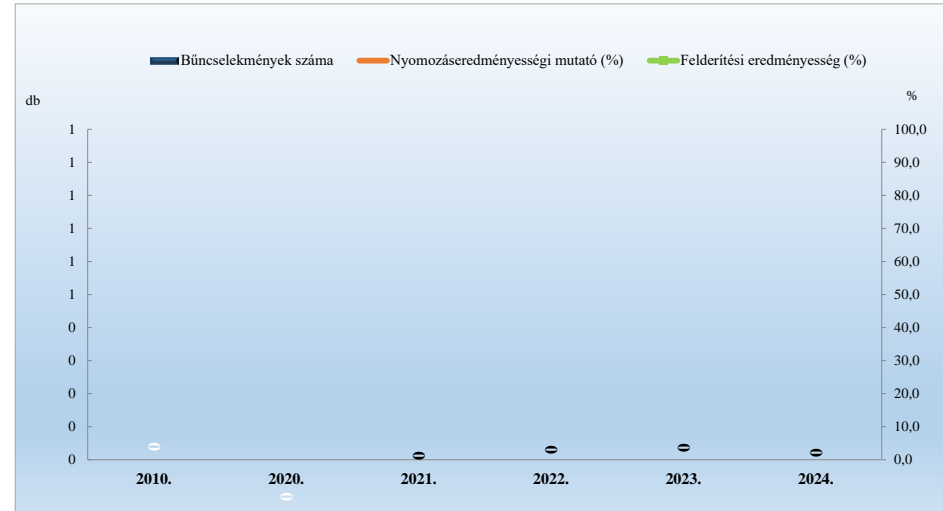

Rablás
2010. és 2020-2024. évi ENyÚBS adatok alapján
Bodmér / Bicskei Rendőrkapitányság

Zárt gépjármű-feltörés
2010. és 2020-2024. évi ENyÚBS adatok alapján
Bodmér / Bicskei Rendőrkapitányság