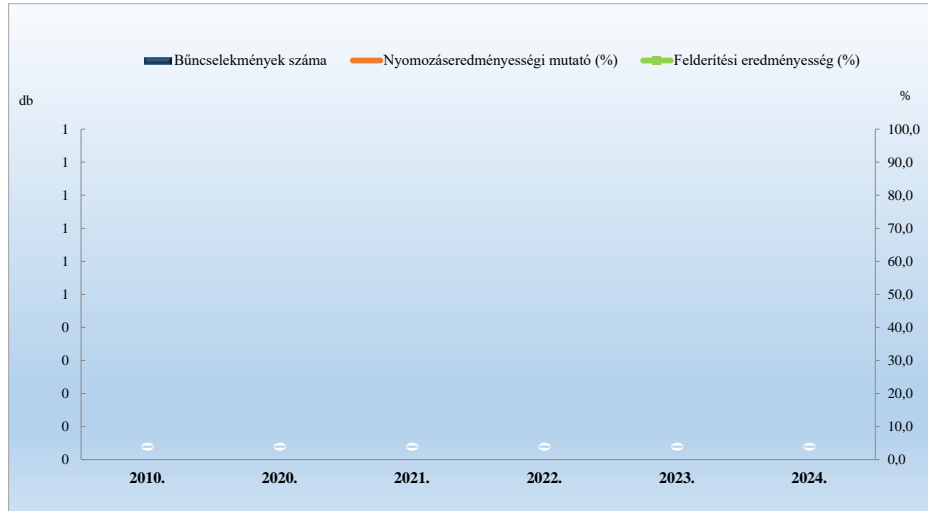

Rongálás
2010. és 2020-2024. évi ENyÜBS adatok alapján
Bodmér / Bicskei Rendőrkapitányság

Kifosztás
2010. és 2020-2024. évi ENyÜBS adatok alapján
Bodmér / Bicskei Rendőrkapitányság