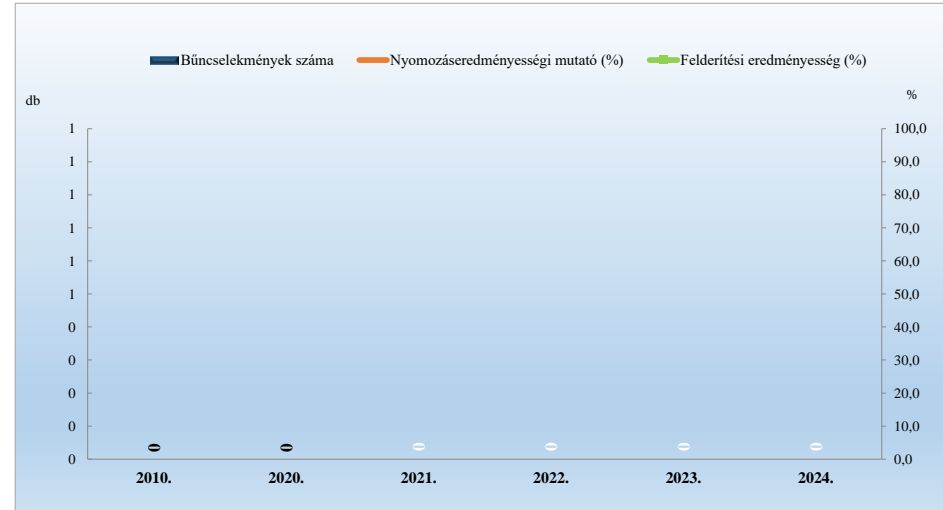

Önbíráskodás
2010. és 2020-2024. évi ENyÜBS adatok alapján
Bodmér / Bicskei Rendőrkapitányság

Embercsempészés
2010. és 2020-2024. évi ENyÜBS adatok alapján
Bodmér / Bicskei Rendőrkapitányság