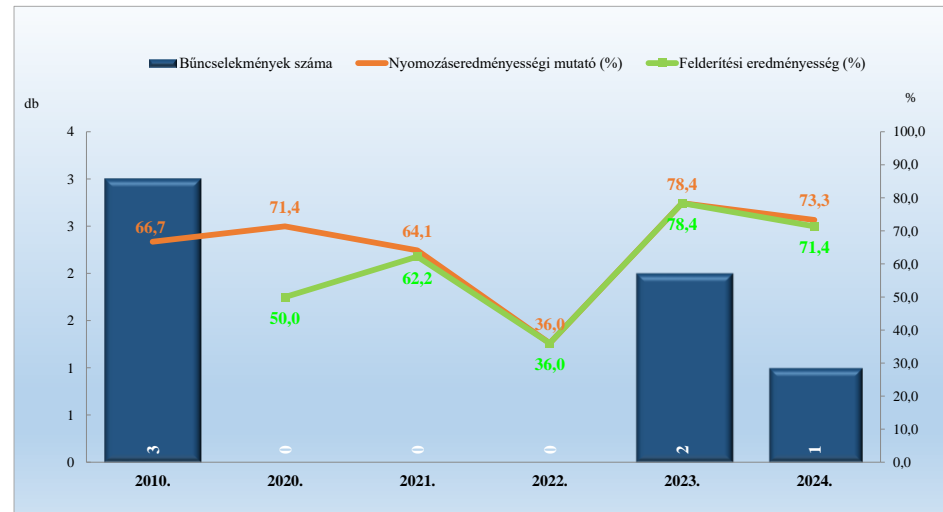

Segítségnyújtás elmulasztása
2010. és 2020-2024. évi ENyÜBS adatok alapján
Bodmér / Bicskei Rendőrkapitányság

Csalás
2010. és 2020-2024. évi ENyÜBS adatok alapján
Bodmér / Bicskei Rendőrkapitányság