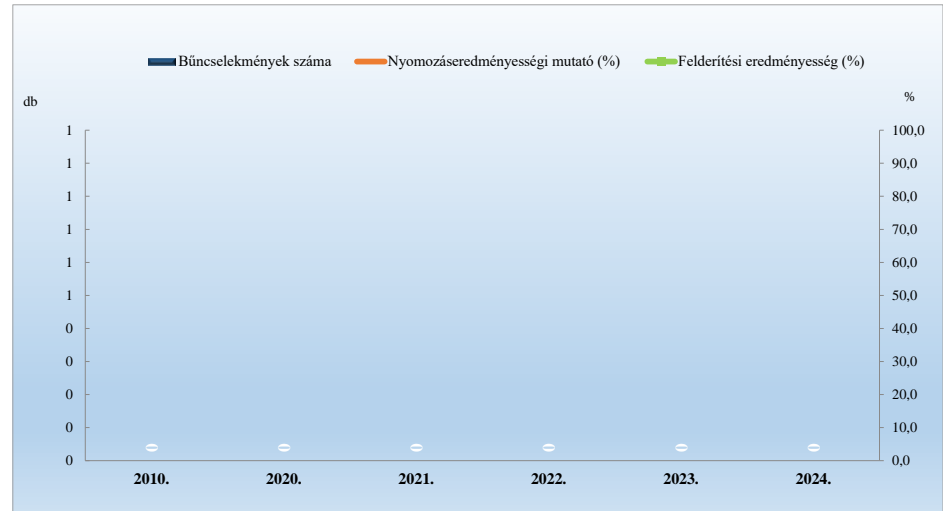

Csalás
2010. és 2020-2024. évi ENyÜBS adatok alapján
Bodmér / Bicskei Rendőrkapitányság

Zsarolás
2010. és 2020-2024. évi ENyÜBS adatok alapján
Bodmér / Bicskei Rendőrkapitányság