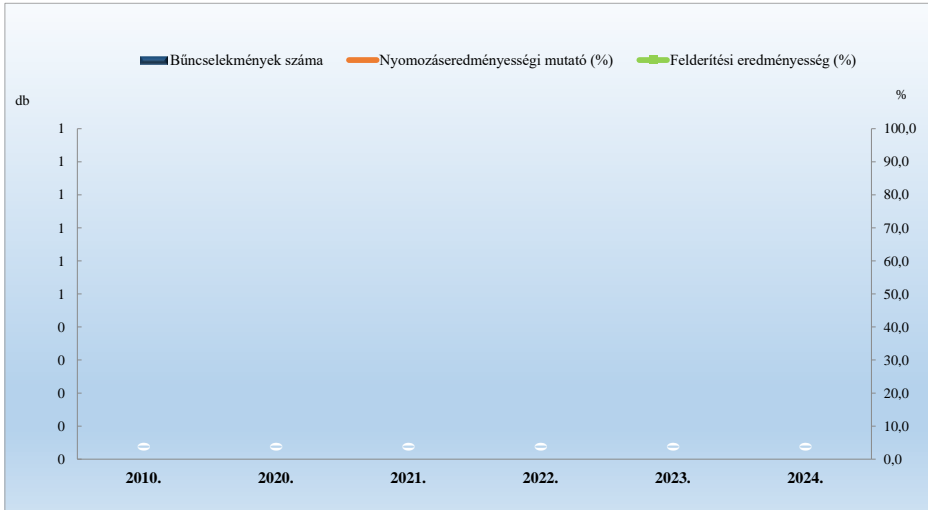

Garázdaság
2010. és 2020-2024. évi ENyÜBS adatok alapján
Bodmér / Bicskei Rendőrkapitányság

Kiskorú veszélyeztetése
2010. és 2020-2024. évi ENyÜBS adatok alapján
Bodmér / Bicskei Rendőrkapitányság