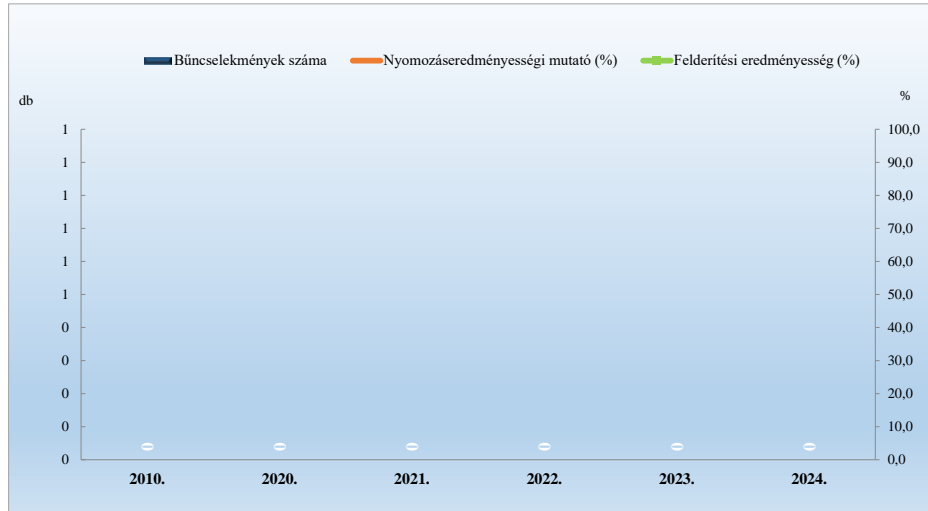

Emberölés kísérlete
2010. és 2020-2024. évi ENyÜBS adatok alapján
Bodmér / Bicskei Rendőrkapitányság

Emberölés
2010. és 2020-2024. évi ENyÜBS adatok alapján
Bodmér / Bicskei Rendőrkapitányság