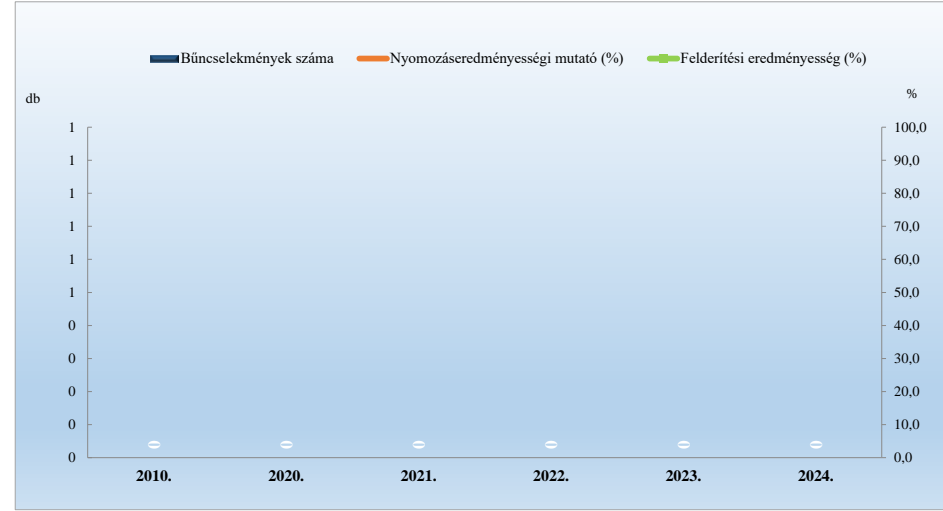

Lopás*
2010. és 2020-2024. évi ENyÜBS adatok alapján
Bodmér / Bicskei Rendőrkapitányság

Önbíráskodás
2010. és 2020-2024. évi ENyÜBS adatok alapján
Bodmér / Bicskei Rendőrkapitányság