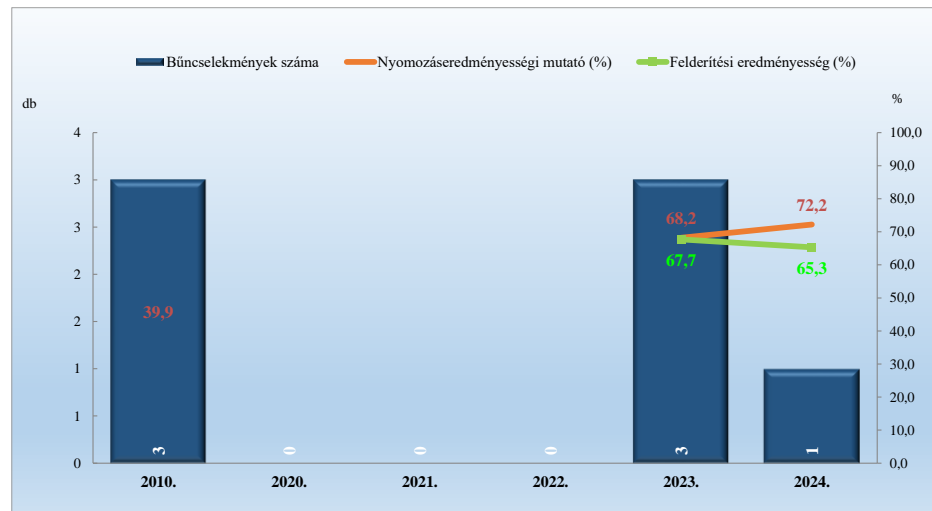

Összes bűncselekmény
2010. és 2020-2024. évi ENyÜBS adatok alapján
Bodmér / Bicskei Rendőrkapitányság

14 kiemelten kezelt bűncselekmény összesen
2010. és 2020-2024. évi ENyÜBS adatok alapján
Bodmér / Bicskei Rendőrkapitányság

Közterületen elkövetett bűncselekmény
2010. és 2020-2024. évi ENyÜBS adatok alapján
Bodmér / Bicskei Rendőrkapitányság

Közterületen elkövetett kiemelten kezelt bűncselekmény
2010. és 2020-2024. évi ENyÜBS adatok alapján
Bodmér / Bicskei Rendőrkapitányság